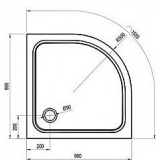

ELIPSO PRO vanička 90

» Koupelna » Sprchové vaničky » Čtvrtkruhové vaničky » Z litého mramoru

Popis

rozměry: 90x90 cm materiál: kompozitní - litá směs dolomitu a pryskyřice, tzv. litý mramor barva: bílá způsob montáže: samotná vanička: k zapuštění do podlahy (bezbariérové řešení), nebo k instalaci na podlahu vanička + BASE: s nožičkami, k obezdění a obložení vanička + BASE + SET: s nožičkami a čelním krycím panelem Elipso Pro-90 SET hloubka vaničky: 1,5 cm montážní výška: 3 cm průměr sifonu: 9 cm doplňky k dokoupení: vaničkový sifon, nožičky (podpora), příslušenství k montáži Vanička Elipso Pro je vhodná pro sprchové kouty SKCP4, BLCP4, BLSCP4, PSKK3, NSKK3, CSKK4, SMSKK4.

Objednací kód	ELIPSOPRO90
Malé balení	1,00
Výrobce	RAVAK
EAN	8595096851404
Jednotka	ks
Velké balení	1,00

Čtvrtkruhová sprchová vanička Elipso Pro z litého mramoru v bílé barvě. Protiskluzová úprava pro vyšší bezpečnost.

Cena bez DPH	4 067,36 Kč
Cena s DPH	4 921,51 Kč

Prodejna Masná:	Není skladem
Prodejna Slovinská:	Není skladem

Další informace

Hmotnost [kg]	33,4 kg
Rozměr - délka	90,0 cm
Rozměr - šířka	90,0 cm
Rozměr - výška	3,0 cm
Výrobce	RAVAK
Barva	Bílá
Série	Galaxy Pro
Materiál	Litý mramor