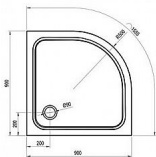

## Popis

rozměry: 90x90 cm materiál: kompozitní - litá směs dolomitu a pryskyřice, tzv. litý mramor barva: bílá způsob montáže: samotná vanička: k zapuštění do podlahy (bezbariérové řešení), nebo k instalaci na podlahu vanička + BASE: s nožičkami, k obezdění a obložení vanička + BASE + SET: s nožičkami a čelním krycím panelem Elipso Pro-90 SET hloubka vaničky: 1,5 cm montážní výška: 3 cm průměr sifonu: 9 cm doplňky k dokoupení: vaničkový sifon, nožičky (podpora), příslušenství k montáži Vanička Elipso Pro je vhodná pro sprchové kouty SKCP4, BLCP4, BLSCP4, PSKK3, NSKK3, CSKK4, SMSKK4.

## Další informace

Hmotnost [kg]	33,4 kg
Rozměr - délka	90,0 cm
Rozměr - šířka	90,0 cm
Rozměr - výška	3,0 cm
Výrobce	RAVAK
Barva	Bílá
Série	Galaxy Pro
Materiál	Litý mramor