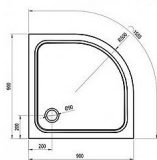

ELIPSO PRO vanička 90

» Koupelna » Sprchové vaničky » Čtvrtkruhové vaničky » Z litého mramoru

Popis

rozměry: 90x90 cm materiál: kompozitní - litá směs dolomitu a pryskyřice, tzv. litý mramor barva: bílá způsob montáže: samotná vanička: k zapuštění do podlahy (bezbariérové řešení), nebo k instalaci na podlahu vanička + BASE: s nožičkami, k obezdění a obložení vanička + BASE + SET: s nožičkami a čelním krycím panelem Elipso Pro-90 SET hloubka vaničky: 1,5 cm montážní výška: 3 cm průměr sifonu: 9 cm doplňky k dokoupení: vaničkový sifon, nožičky (podpora), příslušenství k montáži Vanička Elipso Pro je vhodná pro sprchové kouty SKCP4, BLCP4, BLSCP4, PSKK3, NSKK3, CSKK4, SMSKK4.

| | |
|---------------|-----------------------|
| Objednací kód | ELIPSOPRO90 |
| Malé balení | 1,00 |
| Výrobce | RAVAK |
| EAN | 8595096851404 |
| Jednotka | ks |
| Velké balení | 1,00 |

Čtvrtkruhová sprchová vanička Elipso Pro z litého mramoru v bílé barvě. Protiskluzová úprava pro vyšší bezpečnost.

Další informace

| | |
|----------------|-------------|
| Hmotnost [kg] | 33,4 kg |
| Rozměr - délka | 90,0 cm |
| Rozměr - šířka | 90,0 cm |
| Rozměr - výška | 3,0 cm |
| Výrobce | RAVAK |
| Barva | Bílá |
| Série | Galaxy Pro |
| Materiál | Litý mramor |