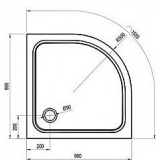

ELIPSO PRO vanička 90

» Koupelna » Vany, vaničky, žlaby » Vaničky » Čtvrtkruhové vaničky » Z litého mramoru

Popis

rozměry: 90x90 cm materiál: kompozitní - litá směs dolomitu a pryskyřice, tzv. litý mramor barva: bílá způsob montáže: samotná vanička: k zapuštění do podlahy (bezbariérové řešení), nebo k instalaci na podlahu vanička + BASE: s nožičkami, k obezdění a obložení vanička + BASE + SET: s nožičkami a čelním krycím panelem Elipso Pro-90 SET hloubka vaničky: 1,5 cm montážní výška: 3 cm průměr sifonu: 9 cm doplňky k dokoupení: vaničkový sifon, nožičky (podpora), příslušenství k montáži Vanička Elipso Pro je vhodná pro sprchové kouty SKCP4, BLCP4, BLSCP4, PSKK3, NSKK3, CSKK4, SMSKK4.

Objednací kód	ELIPSOPRO90
Malé balení	1,00
Výrobce	RAVAK
EAN	8595096851404
Jednotka	ks
Velké balení	1,00

Čtvrtkruhová sprchová vanička Elipso Pro z litého mramoru v bílé barvě. Protiskluzová úprava pro vyšší bezpečnost.

Prodejna Masná: **Není skladem**
Prodejna Slovinská: **Není skladem**

Další informace

Hmotnost [kg]	33,4 kg
Rozměr - délka	90,0 cm
Rozměr - šířka	90,0 cm
Rozměr - výška	3,0 cm
Výrobce	RAVAK
Barva	Bílá
Série	Galaxy Pro
Materiál	Litý mramor