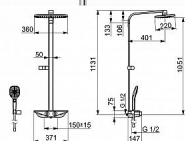

EMOTION sprchový systém, termostatická baterie, bez Wellfit, bílá/chrom

» Koupelna » Vodovodní baterie » Sprchové sloupy » S baterií

Objednací kód	HNS5865017182
Malé balení	1,00
Výrobce	Hansa
Jednotka	ks

Prodejna Masná: Není skladem
Prodejna Slovinská: Není skladem