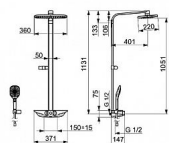

EMOTION sprchový systém, termostatická baterie, Wellfit, bílá/chrom

» Koupelna » Vodovodní baterie » Sprchové sloupce » S baterií

Objednací kód	HNS5865017282
Malé balení	1,00
Výrobce	Hansa
Jednotka	ks

Prodejna Masná: Není skladem
Prodejna Slovinská: Není skladem