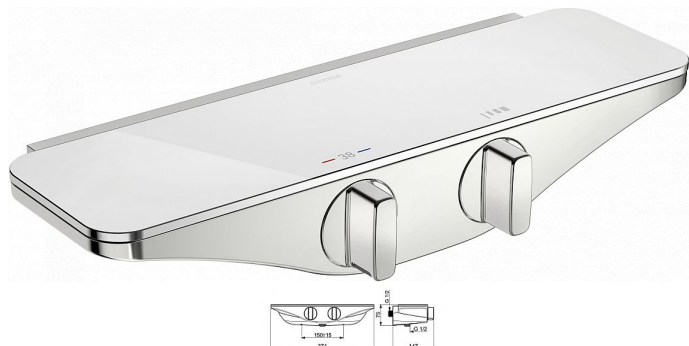

EMOTION termostatická sprchová baterie, bez Wellfit, bílá/chrom

» Koupelna » Vodovodní baterie » Sprchové baterie » Nástěnné

Popis

- Termostatická - Nástěnná montáž - Chrom/Bílá -
Rukojeť regulátoru teploty, Rukojeť regulátor průtoku -
Bezpečnostní pojistka proti opaření při 38 °C, - THERMO
COOL - vyšší bezpečnost díky minimálnímu zahřívání
těla armatury - Termostatická kartuše pro automatickou
regulaci teploty - Etážky s kulovým připojením -
Bezpečnostní sklo - zabezpečeno proti zpětnému toku
při použití v domácnosti (podle DIN EN 1717)

Objednací kód	HNS5863017182
Malé balení	1,00
Výrobce	Hansa
Jednotka	ks

Prodejna Masná: Není skladem
Prodejna Slovinská: Není skladem

Ovládání baterie	4
Výrobce	Hansa
Barva	Bílá/Chrom
Série	HansaEMOTION
Instalace	9