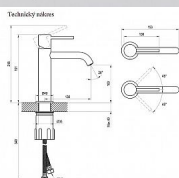

## Popis

výška baterie: 191 mm kartuš (průměr, materiál): 25 mm, keramická barevné provedení: RGB: růžové zlato kartáčované připojovací hadičky: flexibilní 450 mm, průměr DN6, G3/8 výpust: bez vhodná: ke všem klasickým umyvadlům Uvnitř baterie je důmyslný perlátor s funkcí EcoFlow. Průtok je omezený na 5l za minutu a obohacený o vzduch. Nejspíš si toho ani nevšimnete, ale projeví se to na vaší spotřebě vody, která bude nižší než u běžné baterie. Pro ucelené řešení a designový soulad koupelny doporučujeme kombinovat s ostatními bateriemi Espirit shodného barevného provedení. Na vnější čištění doporučujeme používat čisticí přípravek Ravak Cleaner Chrome. Ještě větší úsporu vody a energie nabízí baterie Espirit ES 012.01 vybavené funkcí BeCool.

## Další informace

Hmotnost [kg]	1,1 kg
Ovládání baterie	Páka
Výrobce	RAVAK
Barva	Růžové zlato kartáčované
Série	Espirit
Materiál	Kov
Průměr kartuše	25 mm
Průtok [l/min]	5