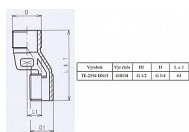

# Etážka 1/2x3/4

» Koupelna » Náhradní díly » Náhradní díly pro vodovodní baterie » Ostatní

## Popis

Detailní popis produktu: Etážová přípojka je mosazná s povrchovou úpravou nikl. Použití: Používá se jako náhradní díl pro nástěnné baterie dřezové, vanové a sprchové, které jsou s těmito přípojkami připojovány do rozvodů pitné a užitkové vody do pracovního tlaku 1 MPa a teploty do 60°C.