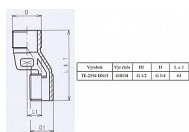

Etážka 1/2x3/4

» Koupelna » Náhradní díly » Náhradní díly pro vodovodní baterie » Ostatní

Popis

Detailní popis produktu: Etážová přípojka je mosazná s povrchovou úpravou nikl. Použití: Používá se jako náhradní díl pro nástěnné baterie dřezové, vanové a sprchové, které jsou s těmito přípojkami připojovány do rozvodů pitné a užitkové vody do pracovního tlaku 1 MPa a teploty do 60°C.