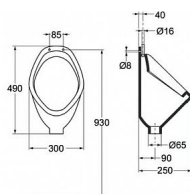

EUROVIT pisoár, s příslušenstvím

» Koupelna » Umyvadla, toalety, výlevky » Pisoáry » Keramické pisoáry

Objednací kód	IDEV510501
Malé balení	1,00
Výrobce	Ideal Standard
EAN	8595095985094
Jednotka	ks
Velké balení	12,00

Prodejna Masná:	>20 ks
Prodejna Slovinská:	2,0 ks

Popis

Eurovit urinál ze slinutého keramického střeptu (VC) včetně upevňovací sady. EN 13407. Přítok shora. Včetně příslušenství - splachovací tryska a sifon. Typ splachování: Standardní splachování

Další informace

Rozměr - délka	25,0 cm
Rozměr - šířka	30,0 cm
Rozměr - výška	49,0 cm

Výrobce	Ideal Standard