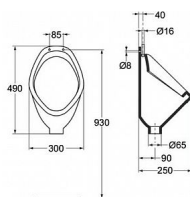

EUROVIT pisoár, s příslušenstvím

» Koupelna » Umyvadla, toalety, výlevky » Pisoáry » Keramické pisoáry

Objednací kód	IDEV510501
Malé balení	1,00
Výrobce	Ideal Standard
EAN	8595095985094
Jednotka	ks
Velké balení	12,00

Prodejna Masná:	>20 ks
Prodejna Slovinská:	2,0 ks

Popis

Eurovit urinál ze slinutého keramického střeptu (VC) včetně upevňovací sady. EN 13407. Přítok shora. Včetně příslušenství - splachovací tryska a sifon. Typ splachování: Standardní splachování

Další informace

Rozměr - délka	25,0 cm
Rozměr - šířka	30,0 cm
Rozměr - výška	49,0 cm

Výrobce	Ideal Standard