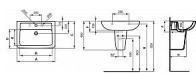

EUROVIT PLUS polosloup

» Koupelna » Umyvadla » Sloupy, polosloupy

Popis

Polosloup pro umyvadlo Eurovit+ Výška: 275 mm
Šířka: 210 mm Hloubka: 335 mm Minimální hloubka:
335 mm Materiál: Skelný porcelán Čistá hmotnost: 8
kg

Objednací kód	IDEV921101
Malé balení	1,00
Výrobce	Ideal Standard
EAN	8595095902732
Jednotka	ks

Cena bez DPH	818,18 Kč
Cena s DPH	990,00 Kč

Prodejna Masná:	3,0 ks
Prodejna Slovinská:	Není skladem

Výrobce	Ideal Standard