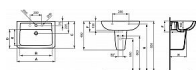

EUROVIT PLUS polosloup

» Koupelna » Umyvadla, toalety, výlevky » Umyvadla » Sloupy, polosloupy

Popis

Polosloup pro umyvadlo Eurovit+ Výška: 275 mm
Šířka: 210 mm Hloubka: 335 mm Minimální hloubka:
335 mm Materiál: Skelný porcelán Čistá hmotnost: 8
kg

Objednací kód	IDEV921101
Malé balení	1,00
Výrobce	Ideal Standard
EAN	8595095902732
Jednotka	ks

Prodejna Masná: 3,0 ks
Prodejna Slovinská: Není skladem

Výrobce	Ideal Standard