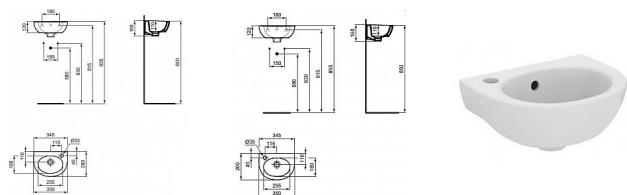

EUROVIT Umývatko 35 cm

» Koupelna » Umyvadla » Umývatka

Popis

Umyvadlo Eurovit s otvorem vpravo nebo vlevo pro baterii a s přepadem. Pro samostatnou instalaci. Výška: 160 mm Šířka: 350 mm Hloubka: 260 mm Minimální hloubka: 260 mm Materiál: Skelný porcelán Montáž: Nástěnné