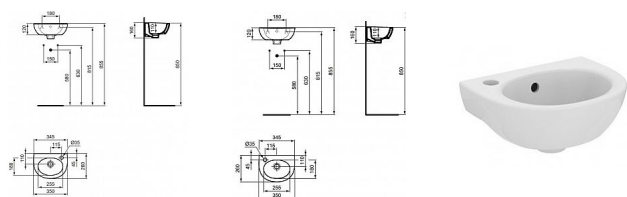

EUROVIT Umývatko 35 cm

» Koupelna » Umyvadla, toalety, výlevky » Umyvadla » Umývatka

Popis

Umyvadlo Eurovit s otvorem vpravo nebo vlevo pro baterii a s přepadem. Pro samostatnou instalaci. Výška: 160 mm Šířka: 350 mm Hloubka: 260 mm Minimální hloubka: 260 mm Materiál: Skelný porcelán Montáž: Nástěnné

Objednací kód	IDE000001
Malé balení	1,00
Výrobce	Ideal Standard
Jednotka	ks

Prodejna Masná:	11,0 ks
Prodejna Slovinská:	4,0 ks

Výrobce	Ideal Standard
---------	----------------