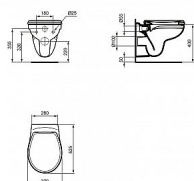

## Popis

Eurovit je vybaven inovativní technologií Rimless, která svým speciálním oplachem zanechá toaletu vždy stoprocentně čistou. Závěsný klozet: - bez splachovacího kruhu Rimless - pro podomítkovou nádržku se splachovací kapacitou od 4,5 l - instalace: s podomítkovým modulem do zdi nebo do sádkartonové příčky - materiál: sanitární keramika - barva: bílá - hluboké splachování - WC sedátko není součástí balení

## Další informace

Rozměr - délka	52,5 cm
Rozměr - šířka	37,0 cm
Výrobce	Ideal Standard