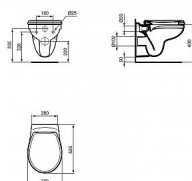

EUROVIT závěsné WC Rimless

» Koupelna » Umyvadla, toalety, výlevky » WC mísy » Závěsné WC mísy

Popis

Eurovit je vybaven inovativní technologií Rimless, která svým speciálním oplachem zanechá toaletu vždy stoprocentně čistou. Závěsný klozet: - bez splachovacího kruhu Rimless - pro podomítkovou nádržku se splachovací kapacitou od 4,5 l - instalace: s podomítkovým modulem do zdi nebo do sádkartonové příčky - materiál: sanitární keramika - barva: bílá - hluboké splachování - WC sedátko není součástí balení

Objednací kód	IDEK881001
Malé balení	1,00
Výrobce	Ideal Standard
Jednotka	ks

Prodejna Masná: Není skladem
Prodejna Slovinská: Není skladem

Další informace

Rozměr - délka	52,5 cm
Rozměr - šířka	37,0 cm
Výrobce	Ideal Standard