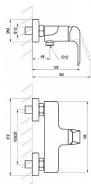

## Popis

rozteč baterie: 150 mm  
kartuš (průměr: materiál): 35 mm, keramická barevné provedení: CR - chrom lesklý  
Pro ucelené řešení a designový soulad koupelny doporučujeme kombinovat s ostatními bateriemi Flat.  
Na vnější čištění doporučujeme používat čisticí přípravek Ravak Cleaner Chrome.