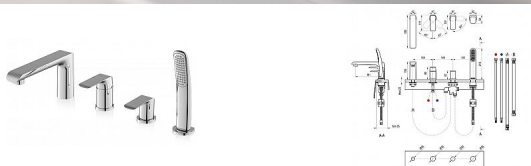

# Flat vanová stojánková baterie na okraj vany, 4 otvorová

» Koupelna » Vodovodní baterie » Vanové baterie » Stojánkové

## Popis

kartuš (průměr, materiál): 35 mm, keramická barevné provedení: CR - chrom lesklý vhodná: ke všem vanám Ravak s dostatečnou šířkou a rovností horního lemu Součástí baterie je vytahovací sprcha, s kovovou nerezovou jednozámkovou hadicí o délce 175 cm. Pro ucelené řešení a designový soulad koupelny doporučujeme kombinovat s ostatními bateriemi Flat. Na vnější čištění doporučujeme používat čisticí přípravek Ravak Cleaner Chrome. Výrobek neobsahuje automatické navíjení hadice a podvanový systém pro odvod zatékající vody. Při instalaci výrobků si zajistěte budoucí přístup k bateriím tak, aby byl umožněn jejich případný servis.

Objednací kód	RVKFL026/00
Malé balení	1,00
Výrobce	<a href="#">RAVAK</a>
EAN	8592626046293
Jednotka	ks
Kód výrobce	X070120

Vanová stojánková čtyřotvorová baterie na okraj vany Flat, se sprchovým setem. V chromovém provedení.

## Další informace

Hmotnost [kg]	4,8 kg
Ovládání baterie	Páka
Výrobce	RAVAK
Barva	Chrom lesklý
Série	Flat
Materiál	Kov
Průměr kartuše	35 mm
Průtok [l/hod]	17 / 10