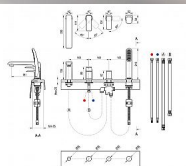

Flat vanová stojánková baterie na okraj vany, 4 otvorová

» Koupelna » Vodovodní baterie » Vanové baterie » Stojánkové

Popis

kartuš (průměr, materiál): 35 mm, keramická barevné provedení: CR - chrom lesklý vhodná: ke všem vanám Ravak s dostatečnou šířkou a rovností horního lemu
Součástí baterie je vytahovací sprcha, s kovovou nerezovou jednozámkovou hadicí o délce 175 cm. Pro ucelené řešení a designový soulad koupelny doporučujeme kombinovat s ostatními bateriemi Flat.
Na vnější čištění doporučujeme používat čisticí přípravek Ravak Cleaner Chrome. Výrobek neobsahuje automatické navíjení hadice a podvanový systém pro odvod zatékající vody. Při instalaci výrobků si zajistěte budoucí přístup k bateriím tak, aby byl umožněn jejich případný servis.

Objednací kód	RVKFL026/00
Malé balení	1,00
Výrobce	RAVAK
EAN	8592626046293
Jednotka	ks
Kód výrobce	X070120

Vanová stojánková čtyřotvorová baterie na okraj vany Flat, se sprchovým setem. V chromovém provedení.

Prodejna Masná: Není skladem
Prodejna Slovinská: Není skladem

Další informace

Hmotnost [kg]	4,8 kg
Ovládání baterie	1
Výrobce	RAVAK
Barva	Chrom lesklý
Série	Flat
Materiál	Kov
Průměr kartuše	35 mm
Průtok [l/min]	17 / 10