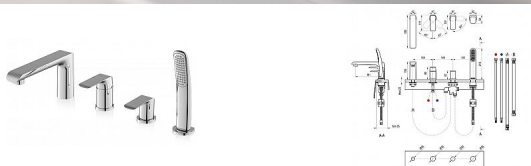

Flat vanová stojánková baterie na okraj vany, 4 otvorová

» Koupelna » Vodovodní baterie » Vanové baterie » Stojánkové

Popis

kartuš (průměr, materiál): 35 mm, keramická barevné provedení: CR - chrom lesklý vhodná: ke všem vanám Ravak s dostatečnou šířkou a rovností horního lemu
Součástí baterie je vytahovací sprcha, s kovovou nerezovou jednozámkovou hadicí o délce 175 cm. Pro ucelené řešení a designový soulad koupelny doporučujeme kombinovat s ostatními bateriemi Flat. Na vnější čištění doporučujeme používat čisticí přípravek Ravak Cleaner Chrome. Výrobek neobsahuje automatické navíjení hadice a podvanový systém pro odvod zatékající vody. Při instalaci výrobků si zajistěte budoucí přístup k bateriím tak, aby byl umožněn jejich případný servis.

Objednací kód	RVKFL026/00
Malé balení	1,00
Výrobce	RAVAK
EAN	8592626046293
Jednotka	ks
Kód výrobce	X070120

Vanová stojánková čtyřotvorová baterie na okraj vany Flat, se sprchovým setem. V chromovém provedení.

Cena bez DPH	5 121,07 Kč
Cena s DPH	6 196,49 Kč

Prodejna Masná:	Není skladem
Prodejna Slovinská:	Není skladem

Další informace

Hmotnost [kg]	4,8 kg
Ovládání baterie	Páka
Výrobce	RAVAK
Barva	Chrom lesklý
Série	Flat
Materiál	Kov
Průměr kartuše	35 mm
Průtok [l/hod]	17 / 10