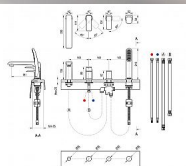

Flat vanová stojánková baterie na okraj vany, 4 otvorová

» Koupelna » Vodovodní baterie » Vanové baterie » Stojánkové

Popis

kartuš (průměr, materiál): 35 mm, keramická barevné provedení: CR - chrom lesklý vhodná: ke všem vanám Ravak s dostatečnou šířkou a rovností horního lemu Součástí baterie je vytahovací sprcha, s kovovou nerezovou jednozámkovou hadicí o délce 175 cm. Pro ucelené řešení a designový soulad koupelny doporučujeme kombinovat s ostatními bateriemi Flat. Na vnější čištění doporučujeme používat čistící přípravek Ravak Cleaner Chrome. Výrobek neobsahuje automatické navíjení hadice a podvanový systém pro odvod zatékající vody. Při instalaci výrobků si zajistěte budoucí přístup k bateriím tak, aby byl umožněn jejich případný servis.

Objednací kód	RVKFL026/00
Malé balení	1,00
Výrobce	RAVAK
EAN	8592626046293
Jednotka	ks
Kód výrobce	X070120

Vanová stojánková čtyřotvorová baterie na okraj vany Flat, se sprchovým setem. V chromovém provedení.

Prodejna Masná: Není skladem
Prodejna Slovinská: Není skladem

Další informace

Hmotnost [kg]	4,8 kg
Ovládání baterie	1
Výrobce	RAVAK
Barva	Chrom lesklý
Série	Flat
Materiál	Kov
Průměr kartuše	35 mm
Průtok [l/min]	17 / 10