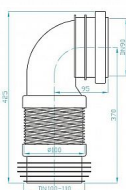

Flexi koleno 90° 205-370 pro závěsné WC

» Koupelna » Instalační materiál » Dopojení WC » Pro závěsné WC

Popis

Flexi koleno pro závěsné WC 90° • pro snadné dopojení odpadu u podomítkového splachovače 90 mm • délka: 205 - 370 mm • pro dopojení do odpadního potrubí: 90 - 110 mm