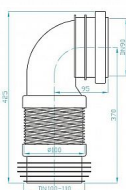

Flexi koleno 90° 205-370 pro závěsné WC

» Koupelna » Dopojení WC » Pro závěsné WC

Popis

Flexi koleno pro závěsné WC 90° • pro snadné dopojení odpadu u podomítkového splachovače 90 mm • délka: 205 - 370 mm • pro dopojení do odpadního potrubí: 90 - 110 mm