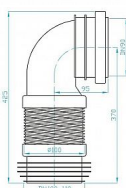

Flexi koleno 90° 205-370 pro závěsné WC

» Koupelna » Dopojení WC » Pro závěsné WC

Popis

Flexi koleno pro závěsné WC 90° • pro snadné dopojení odpadu u podomítkového splachovače 90 mm • délka: 205 - 370 mm • pro dopojení do odpadního potrubí: 90 - 110 mm