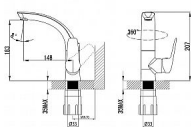

FLY umyvadlová baterie s otočnou hubicí

» Koupelna » Vodovodní baterie » Umyvadlové baterie » Stojánkové

Popis

Série: SOLITER Barva: Chrom Chrom Materiál: Mosaz
Tvar: Kruhové Druh ovládní: Páka Průměr kartuše: 35 mm
Výška výtoku 183 mm Ostatní: Otočné ramínko