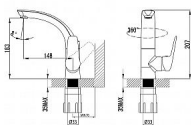

FLY umyvadlová baterie s otočnou hubicí

» Koupelna » Vodovodní baterie » Umyvadlové baterie » Stojánkové

Popis

Série: SOLITER Barva: Chrom Chrom Materiál: Mosaz
Tvar: Kruhové Druh ovládání: Páka Průměr kartuše: 35 mm
Výška výtoku 183 mm Ostatní: Otočné ramínko

Objednací kód	SAPDF004
Malé balení	1,00
Výrobce	SAPHO
EAN	8590913821738
Jednotka	ks

Cena bez DPH	2 100,41 Kč
Cena s DPH	2 541,50 Kč

Prodejna Masná:	4,0 ks
Prodejna Slovinská:	2,0 ks

Další informace

Hmotnost [kg]	1,8 kg
Rozměr - délka	40,0 cm
Rozměr - šířka	20,0 cm
Rozměr - výška	7,0 cm