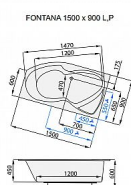

FONTANA vana asymetrická 150x90 pravá

» Koupelna » Vany, vaničky, žlaby » Vany » Asymetrické vany

Popis

Akrylátová vana Fontána patří k nejlépe řešeným vanám pro bytová jádra s ideálně volenou kombinací pohodlného koupání a praktického sprchování. Rohový sedák umožňuje komfortní sprchování. Pro sprchování si můžete vybírat s širší nabídky vanových zástěn. Největší předností asymetrické vany Fontána je její "úsporná šířka" 90 cm, proto se stala velmi oblíbeným modelem u projektantů. Akrylátová vana je opatřena středovým přepadem a odtokem. Zádová opěrná část má velmi pozvolný sklon, který přináší pohodlnou relaxaci. Proč jsou vany SANTECH jedny z nejkvalitnějších van na trhu? Výchozím materiálem pro vany Santech je vysoce kvalitní litý akrylát od předních evropských firem jako je ALTUGLAS nebo LUCITE. Je jedním z nejtvrďších termoplastů na světovém trhu. Litý akrylát PMMA se vyznačuje vynikajícími vlastnostmi: - akrylátové vany jsou odolné proti povrchovému poškrábání - bez problémů se vyrovnají s používáním běžných domácích chemikálií - můžete používat veškeré dostupné osobní hygienické prostředky - vyznačují se barevnou stálostí po celou dobu životnosti - povrch van je hladký a neporézní, na povrchu van se neusazují nečistoty - má vynikající izolační vlastnosti - povrch van je tak tvrdý, že v případě poškození povrchu můžete vanu brousit a leštit do původní podoby - antibakteriální úprava povrchu je standardně prováděna u všech typů van - životnost těchto termoplastů je minimálně 20 let