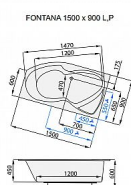

FONTANA vana asymetrická 150x90 pravá

» Koupelna » Vany » Asymetrické vany

Popis

Akrylátová vana Fontána patří k nejlépe řešeným vanám pro bytová jádra s ideálně volenou kombinací pohodlného koupání a praktického sprchování. Rohový sedák umožňuje komfortní sprchování. Pro sprchování si můžete vybírat s širší nabídky vanových zástěn. Největší předností asymetrické vany Fontána je její "úsporná šířka" 90 cm, proto se stala velmi oblíbeným modelem u projektantů. Akrylátová vana je opatřena středovým přepadem a odtokem. Zádová opěrná část má velmi pozvolný sklon, který přináší pohodlnou relaxaci. Proč jsou vany SANTECH jedny z nejkvalitnějších van na trhu? Výchozím materiálem pro vany Santech je vysoce kvalitní litý akrylát od předních evropských firem jako je ALTUGLAS nebo LUCITE. Je jedním z nejtvrďších termoplastů na světovém trhu. Litý akrylát PMMA se vyznačuje vynikajícími vlastnostmi: - akrylátové vany jsou odolné proti povrchovému poškrábání - bez problémů se vyrovnají s používáním běžných domácích chemikálií - můžete používat veškeré dostupné osobní hygienické prostředky - vyznačují se barevnou stálostí po celou dobu životnosti - povrch van je hladký a neporézní, na povrchu van se neusazují nečistoty - má vynikající izolační vlastnosti - povrch van je tak tvrdý, že v případě poškození povrchu můžete vanu brousit a leštit do původní podoby - antibakteriální úprava povrchu je standardně prováděna u všech typů van - životnost těchto termoplastů je minimálně 20 let