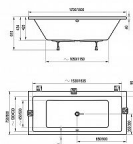

Formy 01 vana 170x75

» Koupelna » Vany » Obdélníkové vany

Technický náčrt

Popis

rozměry: 170x75 cm materiál: litý akrylát varianta vyztužení: LA - sklolaminát objem: 203 l vanová zástěna: VS2, VS3, VS5, PVS1, BVS1, BVS2, CVS2 doplňky k dokoupení: podpora, čelní a boční panel, vanový odtokový komplet (800 mm), vanové stojánkové baterie "vodopád" CR 025, RS 025, WF 025 Vanu lze doplnit vanovou zástěnou CVS2, VS2, VS3, VS5, PVS1, NVS1, BVS1, BVS2. K vaně lze dokoupit čelní i boční panel. K vaně je nutné použít vanové odtokové komplety s délkou 80 cm. K vaně Formy 01 nabízíme umyvadla stejné řady. Společně pak představují designově ucelený celek Formy 01.

Další informace

| | |
|----------------|--------------|
| Hmotnost [kg] | 23,7 kg |
| Rozměr - délka | 75,0 cm |
| Rozměr - šířka | 170,0 cm |
| Rozměr - výška | 43,4 cm |
| Výrobce | RAVAK |
| Barva | Bílá |
| Materiál | Litý akrylát |