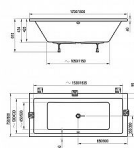

# Formy 01 vana 170x75

» Koupelna » Vany, vaničky, žlaby » Vany » Obdélníkové vany

Technický náčrt

## Popis

rozměry: 170x75 cm materiál: litý akrylát varianta vyztužení: LA - sklolaminát objem: 203 l vanová zástěna: VS2, VS3, VS5, PVS1, BVS1, BVS2, CVS2 doplňky k dokoupení: podpora, čelní a boční panel, vanový odtokový komplet (800 mm), vanové stojánkové baterie "vodopád" CR 025, RS 025, WF 025 Vanu lze doplnit vanovou zástěnou CVS2, VS2, VS3, VS5, PVS1, NVS1, BVS1, BVS2. K vaně lze dokoupit čelní i boční panel. K vaně je nutné použít vanové odtokové komplety s délkou 80 cm. K vaně Formy 01 nabízíme umyvadla stejné řady. Společně pak představují designově ucelený celek Formy 01.

## Další informace

Hmotnost [kg]	23,7 kg
Rozměr - délka	75,0 cm
Rozměr - šířka	170,0 cm
Rozměr - výška	43,4 cm
Výrobce	RAVAK
Barva	Bílá
Materiál	Litý akrylát