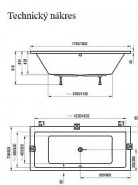

# Formy 01 vana 180x80

» Koupelna » Vany, vaničky, žlaby » Vany » Obdélníkové vany

## Popis

rozměry: 180x80 cm materiál: litý akrylát varianta vyztužení: LA - sklolaminát objem: 240 l vanová zástěna: VS2, VS3, VS5, PVS1, BVS1, BVS2, CVS2 doplňky k dokoupení: podpora, čelní a boční panel, vanový odtokový komplet (800 mm), vanové stojánkové baterie "vodopád" CR 025, RS 025, WF 025 Vanu lze doplnit vanovou zástěnou CVS2, VS2, VS3, VS5, PVS1, NVS1, BVS1, BVS2. K vaně lze dokoupit čelní i boční panel. K vaně je nutné použít vanové odtokové komplety s délkou 80 cm. K vaně Formy 01 nabízíme umyvadla stejné řady. Společně pak představují designově ucelený celek Formy 01.

## Další informace

Hmotnost [kg]	28,8 kg
Rozměr - délka	80,0 cm
Rozměr - šířka	180,0 cm
Rozměr - výška	43,4 cm
Výrobce	RAVAK
Barva	Bílá
Materiál	Litý akrylát