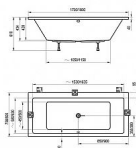

Formy 01 vana 180x80

» Koupelna » Vany, vaničky, žlaby » Vany » Obdélníkové vany

Technický náčrt

Popis

rozměry: 180x80 cm materiál: litý akrylát varianta vyztužení: LA - sklolaminát objem: 240 l vanová zástěna: VS2, VS3, VS5, PVS1, BVS1, BVS2, CVS2 doplňky k dokoupení: podpora, čelní a boční panel, vanový odtokový komplet (800 mm), vanové stojánkové baterie "vodopád" CR 025, RS 025, WF 025 Vanu lze doplnit vanovou zástěnou CVS2, VS2, VS3, VS5, PVS1, NVS1, BVS1, BVS2. K vaně lze dokoupit čelní i boční panel. K vaně je nutné použít vanové odtokové komplety s délkou 80 cm. K vaně Formy 01 nabízíme umyvadla stejné řady. Společně pak představují designově ucelený celek Formy 01.

Objednací kód	FORMY01/180
Malé balení	1,00
Výrobce	RAVAK
EAN	8592626018498
Jednotka	ks
Kód výrobce	C881000000

Formy 01 je moderní obdélníková vana s rozšířeným bočním lemem. Jednoduchý tvar bez rušivých prvků je ideálním místem pro relax.

Cena bez DPH	9 616,94 Kč
Cena s DPH	11 636,50 Kč

Prodejna Masná:	Není skladem
Prodejna Slovinská:	Není skladem

Další informace

Hmotnost [kg]	28,8 kg
Rozměr - délka	80,0 cm
Rozměr - šířka	180,0 cm
Rozměr - výška	43,4 cm
Výrobce	RAVAK
Barva	Bílá
Materiál	Litý akrylát