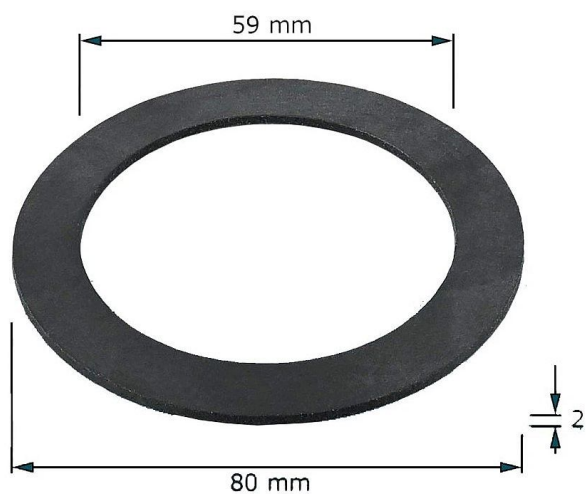

G2/95 těs.ploché pod T2450/I

» Chemie a těsnění » Těsnění » Ploché těsnění

Popis

Těsnění ploché pod montážní maticí WC 80x59x2 pryž SAM holding myjava.

| | |
|---------------|-------------------------------|
| Objednací kód | TGG2/95 |
| Malé balení | 10,00 |
| Výrobce | TĚSNĚNÍ NÝVLT |
| Jednotka | ks |