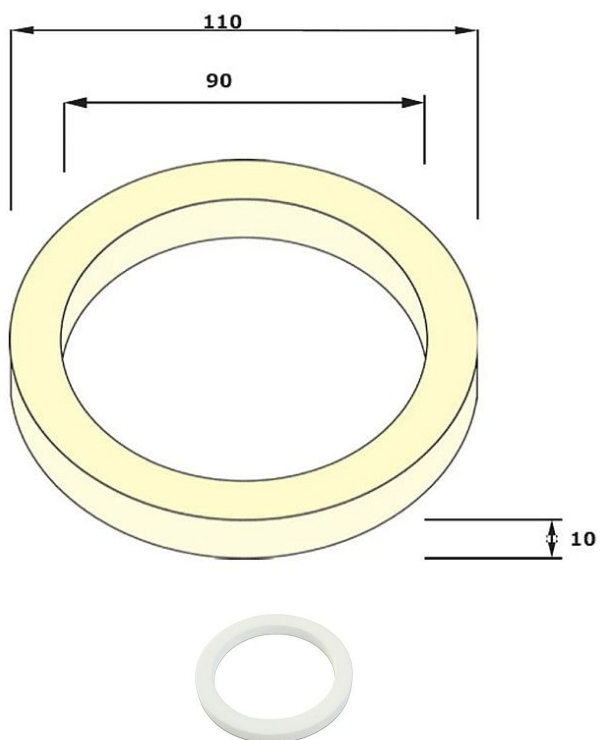

# G4/100 Těsnění pod nádržku, kulaté, typ D

» Koupelna » Umyvadla, toalety, výlevky » WC mísy » Příslušenství

Objednací kód	TPN/D
Malé balení	10,00
Výrobce	<a href="#">TĚSNĚNÍ NÝVLT</a>
Jednotka	ks

Prodejna Masná:	>50 ks
Prodejna Slovinská:	>50 ks