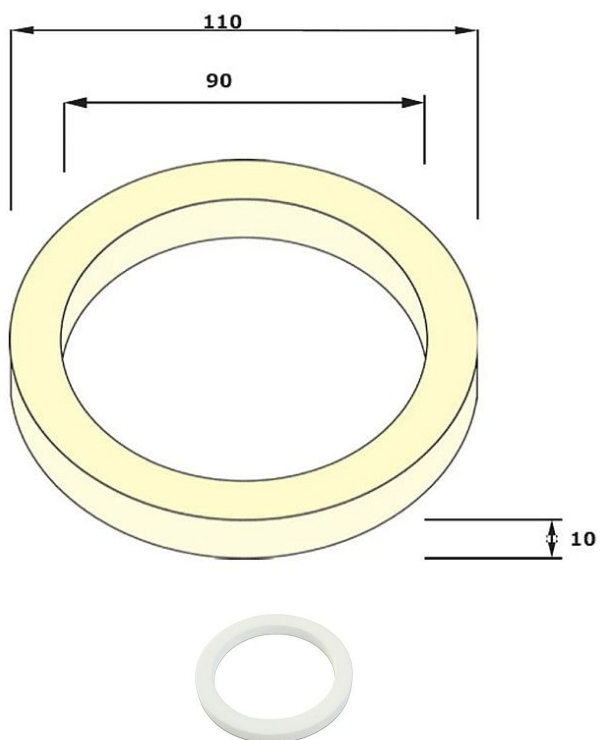

G4/100 Těsnění pod nádržku, kulaté, typ D

» Koupelna » Umyvadla, toalety, výlevky » WC mísy » Příslušenství

Objednací kód	TPN/D
Malé balení	10,00
Výrobce	TĚSNĚNÍ NÝVLT
Jednotka	ks

Prodejna Masná:	>50 ks
Prodejna Slovinská:	>50 ks