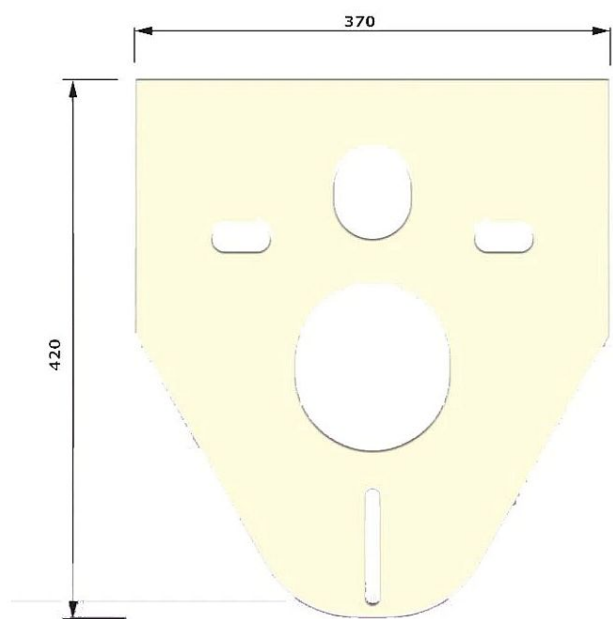

# G4/105H Těsnění pod závěsné WC, typ P

» Koupelna » Umyvadla, toalety, výlevky » WC mísy » Příslušenství

Objednací kód	TPN/P
Malé balení	100,00
Výrobce	<a href="#">TĚSNĚNÍ NÝVLT</a>
Jednotka	ks

Prodejna Masná:	>100 ks
Prodejna Slovinská:	>20 ks