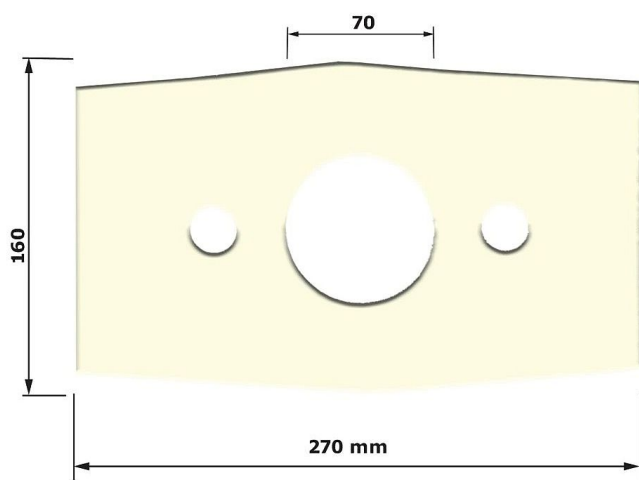

G4/99 Těsnění pod nádržku, hranaté, typ C

» Koupelna » Umyvadla, toalety, výlevky » WC mísy » Příslušenství

Objednací kód	TPN/C
Malé balení	10,00
Výrobce	TĚSNĚNÍ NÝVLT
Jednotka	ks

Prodejna Masná:	>20 ks
Prodejna Slovinská:	20,0 ks