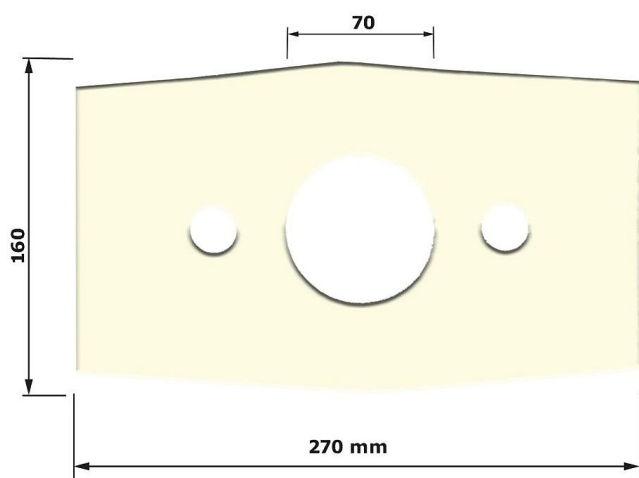

G4/99 Těsnění pod nádržku, hranaté, typ C

» Koupelna » Umyvadla, toalety, výlevky » WC mísy » Příslušenství

Objednací kód	TPN/C
Malé balení	10,00
Výrobce	TĚSNĚNÍ NÝVLT
Jednotka	ks

Prodejna Masná:	>20 ks
Prodejna Slovinská:	20,0 ks