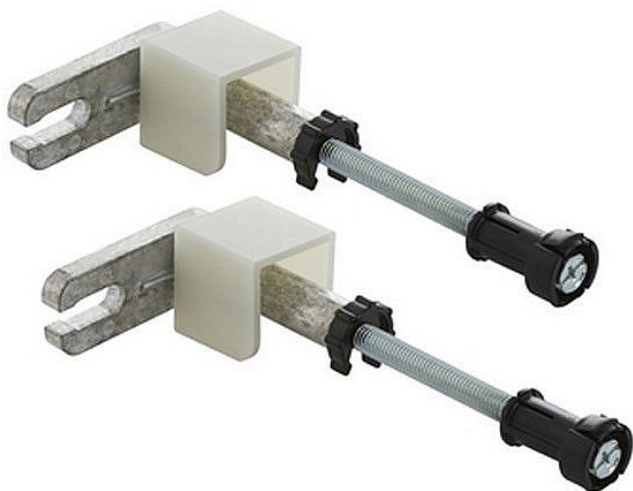

Geberit Duofix souprava ukotvení do stěny

» Koupelna » Předstěnové moduly » Příslušenství

Popis

Souprava pro ukotvení do stěny pro jednotlivou montáž
Účel použití: k upevnění instalačních prvků Geberit Duofix před stěny prováděné suchým procesem a masivní stěny k upevnění opláštění u částečně vysokých předstěnových instalací
Vlastnosti: zepředu plynule hloubkově nastavitelný, s rychlým nastavením připojení na stěnu otočné 360°
materiál tlakový zinkový odlitek / ocel / plast
závitová tyč M10 pozinkovaná
Obsah dodávky: souprava 2 kusů

Objednací kód	111815/00
Malé balení	1,00
Výrobce	GEBERIT
EAN	4025416157762
Jednotka	ks
Velké balení	1,00
Kód výrobce	111.815.00.1

Cena bez DPH	432,00 Kč
Cena s DPH	522,72 Kč

Prodejna Masná:	3,0 ks
Prodejna Slovinská:	1,0 ks

Další informace

Rozměr - délka	10,3 cm
Rozměr - šířka	12,0 cm
Rozměr - výška	6,7 cm

Výrobce	GEBERIT
---------	---------