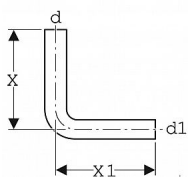

Geberit Koleno pro spodní montáž

» Koupelna » Umyvadla, toalety, výlevky » Splachovací nádržky » Příslušenství a náhradní díly

Popis

Ke spojení nízkopoložených splachovacích nádržek na omítku s WC keramikou. Materiál: ABS Rozměry: d, ø: 5 cm d1, ø: 4,4 cm X: 23 cm X1: 23 cm