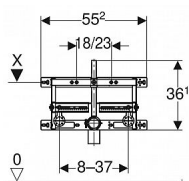

Geberit Kombifix modul bidet pro zazdění

» Koupelna » Předstěnové moduly » Bidetové moduly » Bidetové moduly pro zazdění

Objednací kód	457530/00
Malé balení	1,00
Výrobce	GEBERIT
EAN	4025416500865
Jednotka	ks
Velké balení	1,00

Cena bez DPH	3 136,80 Kč
Cena s DPH	3 795,53 Kč

Prodejna Masná:	2,0 ks
Prodejna Slovinská:	1,0 ks