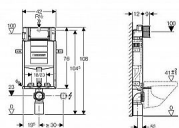

Geberit Kombifix modul WC pro zazdění, ovládání zepředu

» Koupelna » Předstěnové moduly » WC moduly » WC moduly pro zazdění

Objednací kód	110302/00
Malé balení	24,00
Výrobce	GEBERIT
EAN	4025416857792
Jednotka	ks
Velké balení	24,00
Kód výrobce	110.302.00.5

Popis

Montážní prvek Kombifix pro závěsné WC se splachovací nádrží pod omítku Sigma 12 cm Účel použití: pro zděné stěny k montáži do předstěnových instalací částečně vysokých nebo vysokých na výšku místnosti pro závěsná WC s přípojovacími rozměry podle EN 33:2011 pro 1 množství splachování, 2 množství splachování nebo splachování Start/Stop Vlastnosti: montážní rám s práškovou barvou montážní rám se čtyřmi upevňovacími úhelníky přípojovací koleno k montáži bez nářadí upevnění přípojovacího kolena lze instalovat zepředu bez nářadí splachovací nádržka pod omítku s ovládáním zepředu splachovací nádržka pod omítku izolovaná proti orosování u nastavení z výroby je možné okamžité dodatečné spláchnutí montážní a servisní práce na splachovací nádrži pod omítku bez nářadí přívod vody vzadu nebo nahoře uprostřed kryt pro hrubou montáž pro servisní otvor chrání před vlhkostí a nečistotami kryt pro hrubou montáž pro servisní otvor s možností zkrácení vybaven trubkovou chráničkou pro přívodní potrubí k připojení sprchovacích WC Geberit AquaClean s možností upevnění pro přívod elektřiny Technické údaje: tlak při průtoku: 10-1000 kPa maximální teplota vody: 25 °C splachovací množství, nastavení ve výrobě: 6 a 3 l velké splachovací množství, rozsah nastavení: 4.5 / 6 / 7.5 l malé splachovací množství, rozsah nastavení: 3-4 l Obsah dodávky: přívod vody R 1/2", vhodný pro MF, s integrovaným rohovým ventilem a ručním ovládacím kolečkem kryt pro hrubou montáž pro servisní otvor přípojovací souprava pro WC, ø 90 mm přípojovací koleno ø 90 / 110 mm 2 ochranné zátky 2 závitové tyče M12 upevňovací materiál

Další informace

Hmotnost [kg]	7,9 kg
Rozměr - délka	50,0 cm
Rozměr - šířka	80,0 cm
Rozměr - výška	15,0 cm
Výrobce	GEBERIT