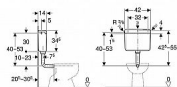

## Popis

Geberit AP112 je nízkopoložená splachovací nádržka na omítku v provedení alpská bílá pro použití v soukromém a částečně veřejném sektoru. Technické údaje: Tlak při průtoku: 50-1000 kPa Maximální teplota vody: 25 °C Splachovací množství, nastavení ve výrobě 9 l Splachovací množství, rozsah nastavení 6 / 9 l Vlastnosti: Nízká hlučnost Splachování Start/Stop Izolace proti orosování Nízkopoložená Přívod vody boční nebo vzadu uprostřed Obsah dodávky: Řetízkové táhlo Pancéřová hadička 3/8" Splachovací koleno 90° z ABS, ø 50 / 44 mm, 23 x 23 cm Manžeta z EPDM, ø 44 / 55 mm Upevňovací materiál