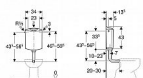

Geberit Nádržka AP116, bílá

» Koupelna » Umyvadla, toalety, výlevky » Splachovací nádržky » Nádržky

Popis

Splachovací nádržka AP116 na omítku pro nízkopoloženou montáž nízká hlučnost 2-činné splachování DualFlush izolace proti orosení přívod vody boční nebo vzadu uprostřed tlak při průtoku 50-1000 kPa snížení hluku při dynamickém tlaku 3 bar 17 dB(A) maximální teplota skladování: 40 °C maximální teplota vody: 25 °C splachovací množství, nastavení ve výrobě: 6 a 3 l velké splachovací množství, rozsah nastavení: 6-7.5 l malé splachovací množství, rozsah nastavení: 3-4.5 l barva: alpská bílá rozměry: 340 x 430 x 135 mm materiál: ABS Obsah balení: pancéřová hadička 3/8" měděná trubka ohnutá splachovací koleno 90° z ABS, Ø 50 / 44 mm, 23 x 23 cm manžeta z EPDM, Ø 44 / 55 mm upevňovací materiál