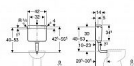

## Popis

Geberit AP112 je nízkopoložená splachovací nádržka na omítku v provedení alpská bílá pro použití v soukromém a částečně veřejném sektoru. Technické údaje: Tlak při průtoku: 50-1000 kPa Maximální teplota vody: 25 °C  
Splachovací množství, nastavení ve výrobě 9 l  
Splachovací množství, rozsah nastavení 6 / 9 l  
Vlastnosti: Nízká hlučnost Splachování Start/Stop Izolace proti orosování Nízkopoložená Přívod vody boční nebo vzadu uprostřed Obsah dodávky: Řetízkové táhlo Pancéřová hadička 3/8" Splachovací koleno 90° z ABS, ø 50 / 44 mm Manžeta z EPDM, ø 44 / 55 mm Upevňovací materiál