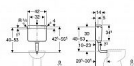

Geberit Nádržka Fontana AP112, bílá

» Koupelna » Umyvadla, toalety, výlevky » Splachovací nádržky » Nádržky

Popis

Geberit AP112 je nízkopoložená splachovací nádržka na omítku v provedení alpská bílá pro použití v soukromém a částečně veřejném sektoru. Technické údaje: Tlak při průtoku: 50-1000 kPa Maximální teplota vody: 25 °C
Splachovací množství, nastavení ve výrobě 9 l
Splachovací množství, rozsah nastavení 6 / 9 l
Vlastnosti: Nízká hlučnost Splachování Start/Stop Izolace proti orosování Nízkopoložená Přívod vody boční nebo vzadu uprostřed Obsah dodávky: Řetízkové táhlo Pancéřová hadička 3/8" Splachovací koleno 90° z ABS, ø 50 / 44 mm Manžeta z EPDM, ø 44 / 55 mm Upevňovací materiál