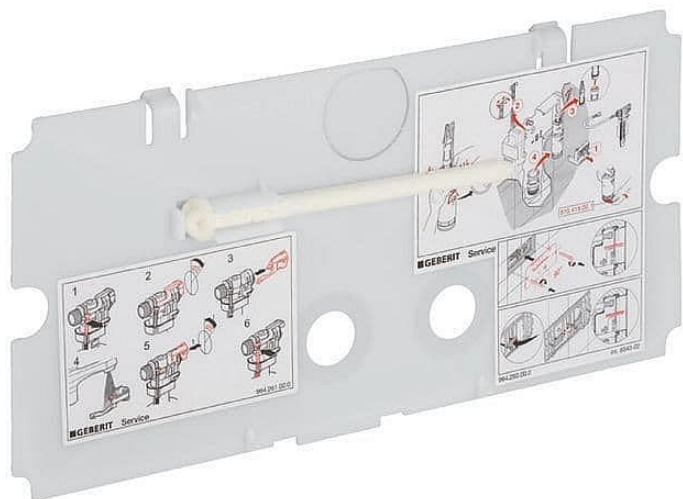

Geberit Ochranná deska pro splachovací nádržku pod omítku Twinline

» Koupelna » Náhradní díly » Díly pro podomítkové systémy

Objednací kód	240512/00
Malé balení	1,00
Výrobce	GEBERIT
Jednotka	ks

Cena bez DPH	188,50 Kč
Cena s DPH	228,09 Kč