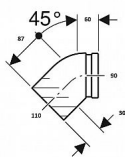

Geberit Připojovací koleno 45° pro závěsné WC 90/110

» Koupelna » Instalační materiál » Dopojení WC » Pro závěsné WC

Popis

Připojovací koleno 45° pro závěsné WC. K připojení zařízovacích předmětů s horizontálním vývodem S těsněním z EPDM S připojovacím zásuvným hrdlem
Odolný vůči UV Materiál: PE-HD Průměr 1: 90 mm
Průměr 2: 110 mm