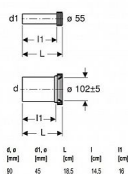

Geberit Připojovací sada pro závěsné WC, 185 mm, chrom mat

» Koupelna » Dopojení WC » Pro závěsné WC

Popis

Geberit souprava připojovacích trubek pro závěsné WC
Materiál: PE/PP Přívodní trubka: 45x185 mm Odpadní trubka: 90x185 mm Splachovací trubka s manžetou z PE-HD Připojovací trubka s manžetou z PP 2 ks krycí víčka Barva: pochromovaná matná