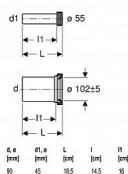

Geberit Připojovací sada pro závěsné WC, 185 mm, chrom mat

» Koupelna » Instalační materiál » Dopojení WC » Pro závěsné WC

Popis

Geberit souprava připojovacích trubek pro závěsné WC
Materiál: PE/PP Přívodní trubka: 45x185 mm Odpadní trubka: 90x185 mm Splachovací trubka s manžetou z PE-HD Připojovací trubka s manžetou z PP 2 ks krycí víčka Barva: pochromovaná matná