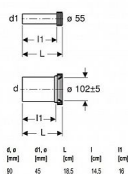

# Geberit Připojovací sada pro závěsné WC, 185 mm, chrom mat

» Koupelna » Dopojení WC » Pro závěsné WC

## Popis

Geberit souprava připojovacích trubek pro závěsné WC  
Materiál: PE/PP Přívodní trubka: 45x185 mm Odpadní trubka: 90x185 mm Splachovací trubka s manžetou z PE-HD Připojovací trubka s manžetou z PP 2 ks krycí víčka Barva: pochromovaná matná