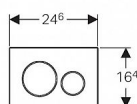

Geberit Sigma 20 ovládací panel, bílá/chrom/bílá

» Koupelna » Předstěnové moduly » WC moduly » Ovládací tlačítka a příslušenství

Popis

V klasické řadě Sigma20 Geberit jako první výrobce zvolil provedení dvou samostatných kulatých tlačítek. Model v bílé barvě je univerzálně využitelný do jakéhokoli interiéru, stylově přitom působí využití designových kroužků z lesklého chromu. Sigma20 je vhodné k ovládní splachování u nádržek Geberit Sigma. Dvojčinné ovládací tlačítko Sigma20 rozměry: 246 x 164 x 15 mm materiál: plast provedení: bílá, designové kroužky: lesklý chrom k ovládní splachování nádržek pod omítku Geberit Sigma manuální ovládní zepředu, ovládací síla:

Další informace

Rozměr - délka	17,0 cm
Rozměr - šířka	30,0 cm
Rozměr - výška	4,5 cm

Výrobce	GEBERIT
---------	---------