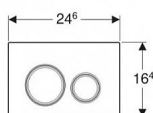

Geberit Sigma 21 ovládací panel, chrom/Břidlice Mustang

» Koupelna » Předstěnové moduly » WC moduly » Ovládací tlačítka a příslušenství

Popis

V případě řady Sigma21 je tento nápad dále rozšířen využitím skla, které tlačítka vyplňuje. To dodává interiéru na lesku a působivosti. Další zajímavou myšlenkou je zdůraznění okraje jak z vnitřní, tak i vnější strany tlačítka. Elegantní prstenec je vyroben z lesklého chromu, zatímco tlačítko samotné má působivý dekor černé břidlice. Tato ryze přírodní varianta nese název Mustang. Každý výrobek je originál: desky totiž mají různou strukturu. Co se týče funkce, tlačítko nabízí tradiční jistoty výrobků značky Geberit: jednoduché ovládání, skvělá zvuková izolace a rychlá montáž. Ovládací tlačítka umožňují dva způsoby spláchnutí. Pro zdůraznění atmosféry čistoty a svěžesti doporučujeme pořídit Geberit DuoFresh, efektivní jednotku odsávání zápachu. Sigma21 je vhodné k ovládání splachování u nádržek Geberit Sigma. WC ovládací tlačítko Sigma21 pro 2 množství splachování k ovládání splachování u splachovacích nádržek pod omítku Geberit Sigma ovládání zepředu ovládací síla

Objednací kód	115884/JM
Malé balení	1,00
Výrobce	GEBERIT
Jednotka	ks
Kód výrobce	115.884.JM.1

Cena bez DPH	7 212,00 Kč
Cena s DPH	8 726,52 Kč

Prodejna Masná:	Není skladem
Prodejna Slovinská:	Není skladem

Výrobce	GEBERIT