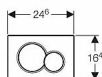

Geberit Sigma01 ovládací panel, bílá

» Koupelna » Předstěnové moduly » WC moduly » Ovládací tlačítka a příslušenství

Popis

Bílá barva je nehynoucí klasikou sanitárních prostor. Vhodná je nejen pro základní vybavení, ale i příslušenství. Do této kategorie patří také Geberit Sigma01, jedinečné splachovací tlačítko s působivým kulatým tvarem. Zdařilý design doprovází bezchybná funkce. Tlačítko je zvukově izolované a splachování je tak velice tiché. Uživatel si může vybrat ze 2 možností splachování. Součástí balení je upevňovací rámeček, 2 stavitelné úchytky a 2 tyčky tlačítka. K montáži není zapotřebí nářadí. Ovládací tlačítko podtrhuje celkový dojem z WC. Vyberte si kvalitu v podání tradiční švýcarské značky Geberit! Tlačítko Sigma 01 je vhodné k ovládní splachování u nádržek Geberit Sigma. Ovládací tlačítko Sigma01, pro 2-činné splachování: k ovládní splachování u splachovacích nádržek pod omítku Geberit Sigma ovládní zepředu tyčky tlačítka zvukově izolované, rychlé nastavení bez nářadí rozměry: 246 x 164 mm materiál: plast ovládací síla:

Další informace

Rozměr - délka	17,0 cm
Rozměr - šířka	30,0 cm
Rozměr - výška	4,5 cm

Výrobce	GEBERIT
---------	---------