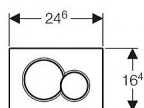

Geberit Sigma01 ovládací panel, černá RAL 9005

» Koupelna » Předstěnové moduly » WC moduly » Ovládací tlačítka a příslušenství

Popis

K montáži není zapotřebí náradí. Ovládací tlačítko podtrhuje celkový dojem z WC. Tlačítko Sigma 01 je vhodné k ovládní splachování u nádržek Geberit Sigma. Součástí balení je upevňovací rámeček, 2 stavitelné úchytky a 2 tyčky tlačítka. Ovládací tlačítko Sigma01, pro 2 množství splachování k ovládní splachování u splachovacích nádržek pod omítku Geberit Sigma ovládní zepředu tyčky tlačítka zvukově izolované, rychlé nastavení bez náradí rozměry: 246 x 164 mm materiál: plast barva: černá ovládací síla

Objednací kód	115770/DW/5
Malé balení	1,00
Výrobce	GEBERIT
Jednotka	ks
Velké balení	1,00

Cena bez DPH	1 120,00 Kč
Cena s DPH	1 355,20 Kč

Prodejna Masná:	4,0 ks
Prodejna Slovinská:	Není skladem

Výrobce	GEBERIT
Barva	Černá
Série	Sigma