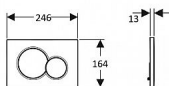

Geberit Sigma01 ovládací panel, chrom mat lakovaný

» Koupelna » Předstěnové moduly » WC moduly » Ovládací tlačítka a příslušenství

Popis

Kulatý tvar ovládacího tlačítka na WC Geberit Sigma01 je sázkou na bezvadný design, provedení lakovaný matný chrom s sebou přináší nevtíravou, decentní eleganci. Tlačítko Geberit Sigma01 je tak vhodnou volbou nejen do domácností. Lze jej doporučit také na toalety restaurací, kaváren, hotelů a jiných veřejných zařízení. Zdařilý vzhled doprovází bezchybná funkce. Tlačítko je zvukově izolované a splachování je tak velice tiché. Uživatel si může vybrat ze 2 možností splachování. Součástí balení je upevňovací rámeček, 2 stavitelné úchytky a 2 tyčky tlačítka. K montáži není zapotřebí nářadí. Ovládací tlačítko podtrhuje celkový dojem z WC. Vyberte si kvalitu v podání tradiční švýcarské značky Geberit! Tlačítko Sigma 01 je vhodné k ovládní splachování u nádržek Geberit Sigma. Ovládací tlačítko Sigma01 pro 2-činné splachování vhodné pro splachovací nádržky pod omítku Geberit Sigma materiál: plast barva: lakovaný matný chrom rozměry: 246 x 164 x 13 mm ovládní zepředu, ovládací síla

Další informace

Rozměr - délka	17,0 cm
Rozměr - šířka	30,0 cm
Rozměr - výška	4,5 cm

Výrobce	GEBERIT
---------	---------