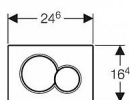

Geberit Sigma01 ovládací panel, chrom

» Koupelna » Předstěnové moduly » WC moduly » Ovládací tlačítka a příslušenství

Popis

V provedení z lesklého chromu prozáří kulaté ovládací tlačítka na WC Geberit Sigma01 toalety nejen v domácnostech, ale také v restauracích, kavárnách, hotelech či jiných veřejných zařízeních. Zdařilý design doprovází bezchybná funkce. Tlačítka je zvukově izolovaná a splachování je tak velice tiché. Uživatel si může vybrat ze 2 možností splachování. Součástí balení je upevňovací rámeček, 2 stavitelné úchytky a 2 tyčky tlačítka. K montáži není zapotřebí nářadí. Ovládací tlačítka podtrhuje celkový dojem z WC. Vyberte si kvalitu v podání tradiční švýcarské značky Geberit! Tlačítka Sigma 01 je vhodné k ovládní splachování u nádržek Geberit Sigma. Ovládací tlačítka Sigma01, pro 2-činné splachování k ovládní splachování u splachovacích nádržek pod omítku Geberit Sigma ovládní zepředu tyčky tlačítka zvukově izolované, rychlé nastavení bez nářadí rozměry: 246 x 164 mm materiál: plast ovládací síla:

Další informace

Rozměr - délka	17,0 cm
Rozměr - šířka	30,0 cm
Rozměr - výška	4,5 cm

Výrobce	GEBERIT
---------	---------