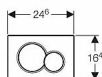

Geberit Sigma01 ovládací tlačítko, bílá

» Koupelna » Předstěnové moduly » WC moduly » Ovládací tlačítka a příslušenství

Popis

Bílá barva je nehynoucí klasikou sanitárních prostor. Vhodná je nejen pro základní vybavení, ale i příslušenství. Do této kategorie patří také Geberit Sigma01, jedinečné splachovací tlačítko s působivým kulatým tvarem. Zdařilý design doprovází bezchybná funkce. Tlačítko je zvukově izolované a splachování je tak velice tiché. Uživatel si může vybrat ze 2 možností splachování. Součástí balení je upevňovací rámeček, 2 stavitelné úchytky a 2 tyčky tlačítka. K montáži není zapotřebí nářadí. Ovládací tlačítko podtrhuje celkový dojem z WC. Vyberte si kvalitu v podání tradiční švýcarské značky Geberit! Tlačítko Sigma 01 je vhodné k ovládní splachování u nádržek Geberit Sigma. Ovládací tlačítko Sigma01, pro 2-činné splachování: k ovládní splachování u splachovacích nádržek pod omítku Geberit Sigma ovládní zepředu tyčky tlačítka zvukově izolované, rychlé nastavení bez nářadí rozměry: 246 x 164 mm materiál: plast ovládací síla:

Další informace

Rozměr - délka	17,0 cm
Rozměr - šířka	30,0 cm
Rozměr - výška	4,5 cm

Výrobce	GEBERIT
---------	---------