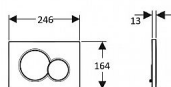

Geberit Sigma01 ovládací tlačítko, chrom mat lakovaný

» Koupelna » Předstěnové moduly » WC moduly » Ovládací tlačítka a příslušenství

Popis

Kulatý tvar ovládacího tlačítka na WC Geberit Sigma01 je sázkou na bezvadný design, provedení lakovaný matný chrom s sebou přináší nevtrávou, decentní eleganci. Tlačítko Geberit Sigma01 je tak vhodnou volbou nejen do domácností. Lze jej doporučit také na toalety restaurací, kaváren, hotelů a jiných veřejných zařízení. Zdařilý vzhled doprovází bezchybná funkce. Tlačítko je zvukově izolované a splachování je tak velice tiché. Uživatel si může vybrat ze 2 možností splachování. Součástí balení je upevňovací rámeček, 2 stavitelné úchytky a 2 tyčky tlačítka. K montáži není zapotřebí nářadí. Ovládací tlačítko podtrhuje celkový dojem z WC. Vyberte si kvalitu v podání tradiční švýcarské značky Geberit! Tlačítko Sigma 01 je vhodné k ovládání splachování u nádržek Geberit Sigma. Ovládací tlačítko Sigma01 pro 2-činné splachování vhodné pro splachovací nádržky pod omítku Geberit Sigma materiál: plast barva: lakovaný matný chrom rozměry: 246 x 164 x 13 mm ovládání zepředu, ovládací síla

Další informace

Rozměr - délka	17,0 cm
Rozměr - šířka	30,0 cm
Rozměr - výška	4,5 cm

Výrobce	GEBERIT
---------	---------