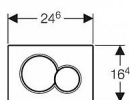

Geberit Sigma01 ovládací tlačítko, chrom

» Koupelna » Předstěnové moduly » WC moduly » Ovládací tlačítka a příslušenství

Popis

V provedení z lesklého chromu prozáří kulaté ovládací tlačítko na WC Geberit Sigma01 toalety nejen v domácnostech, ale také v restauracích, kavárnách, hotelech či jiných veřejných zařízeních. Zdařilý design doprovází bezchybná funkce. Tlačítko je zvukově izolované a splachování je tak velice tiché. Uživatel si může vybrat ze 2 možností splachování. Součástí balení je upevňovací rámeček, 2 stavitelné úchytky a 2 tyčky tlačítka. K montáži není zapotřebí nářadí. Ovládací tlačítko podtrhuje celkový dojem z WC. Vyberte si kvalitu v podání tradiční švýcarské značky Geberit! Tlačítko Sigma 01 je vhodné k ovládní splachování u nádržek Geberit Sigma. Ovládací tlačítko Sigma01, pro 2-činné splachování k ovládní splachování u splachovacích nádržek pod omítku Geberit Sigma ovládní zepředu tyčky tlačítka zvukově izolované, rychlé nastavení bez nářadí rozměry: 246 x 164 mm materiál: plast ovládací síla:

Další informace

Rozměr - délka	17,0 cm
Rozměr - šířka	30,0 cm
Rozměr - výška	4,5 cm

Výrobce	GEBERIT
---------	---------