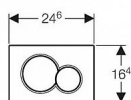

Geberit Sigma01 ovládací tlačítko, chrom

» Koupelna » Předstěnové moduly » WC moduly » Ovládací tlačítka a příslušenství

Popis

V provedení z lesklého chromu prozáří kulaté ovládací tlačítko na WC Geberit Sigma01 toalety nejen v domácnostech, ale také v restauracích, kavárnách, hotelech či jiných veřejných zařízeních. Zdařilý design doprovází bezchybná funkce. Tlačítko je zvukově izolované a splachování je tak velice tiché. Uživatel si může vybrat ze 2 možností splachování. Součástí balení je upevňovací rámeček, 2 stavitelné úchytky a 2 tyčky tlačítka. K montáži není zapotřebí nářadí. Ovládací tlačítko podtrhuje celkový dojem z WC. Vyberte si kvalitu v podání tradiční švýcarské značky Geberit! Tlačítko Sigma 01 je vhodné k ovládní splachování u nádržek Geberit Sigma. Ovládací tlačítko Sigma01, pro 2-činné splachování k ovládní splachování u splachovacích nádržek pod omítku Geberit Sigma ovládní zepředu tyčky tlačítka zvukově izolované, rychlé nastavení bez nářadí rozměry: 246 x 164 mm materiál: plast ovládací síla:

Další informace

Rozměr - délka	17,0 cm
Rozměr - šířka	30,0 cm
Rozměr - výška	4,5 cm

Výrobce	GEBERIT
---------	---------