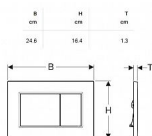

Geberit Sigma01 Square ovládací tlačítko, bílá

» Koupelna » Předstěnové moduly » WC moduly » Ovládací tlačítka a příslušenství

Popis

Ovládací tlačítko Sigma01 pro 2-činné splachování
Vhodné pro splachovací nádržky pod omítku Geberit Sigma
Barva: bílá Materiál: plast Rozměr: 246 x 164 x 13 mm
Tyčky tlačítka zvukově izolované, rychlé nastavení bez nářadí
Maximální ovládací síla: 20 N
Hranaté tlačítka Ovládání zepředu
Rozsah dodávky: Upevňovací rámeček 2 stavitelné úchytky 2 tyčky tlačítka