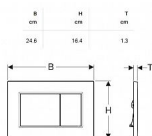

Geberit Sigma01 Square ovládací tlačítko, bílá

» Koupelna » Předstěnové moduly » WC moduly » Ovládací tlačítka a příslušenství

Popis

Ovládací tlačítko Sigma01 pro 2-činné splachování
Vhodné pro splachovací nádržky pod omítku Geberit Sigma
Barva: bílá Materiál: plast Rozměr: 246 x 164 x 13 mm
Tyčky tlačítka zvukově izolované, rychlé nastavení bez nářadí
Maximální ovládací síla: 20 N
Hranaté tlačítka Ovládání zepředu
Rozsah dodávky: Upevňovací rámeček 2 stavitelné úchytky 2 tyčky tlačítka

Objednací kód	115660/11
Malé balení	1,00
Výrobce	GEBERIT
Jednotka	ks
Kód výrobce	115.660.11.1

Prodejna Masná:	Není skladem
Prodejna Slovinská:	Není skladem

Výrobce	GEBERIT
Barva	Bílá