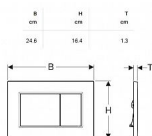

Geberit Sigma01 Square ovládací tlačítko, černá

» Koupelna » Předstěnové moduly » WC moduly » Ovládací tlačítka a příslušenství

Popis

Ovládací tlačítko Sigma01 pro 2-činné splachování
Vhodné pro splachovací nádržky pod omítku Geberit Sigma
Barva: lesklý chrom Materiál: plast Rozměr: 246 x 164 x 13 mm
Tyčky tlačítka zvukově izolované, rychlé nastavení bez nářadí
Maximální ovládací síla: 20 N
Hranaté tlačítka Ovládání zepředu
Rozsah dodávky: Upevňovací rámeček 2 stavitelné úchytky 2 tyčky tlačítka

Objednací kód	115660/DW
Malé balení	1,00
Výrobce	GEBERIT
Jednotka	ks
Kód výrobce	115.660.DW.1

Prodejna Masná:	Není skladem
Prodejna Slovinská:	Není skladem

Výrobce	GEBERIT
Barva	Černá
Povrchová úprava	Lesk