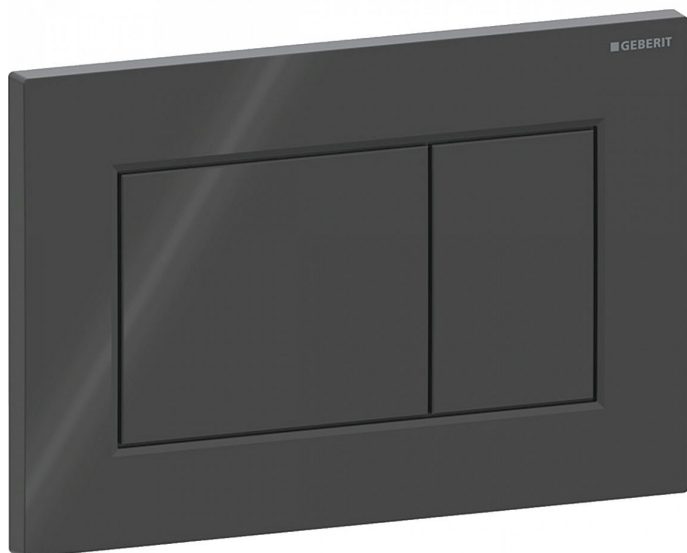

Geberit Sigma01 Square ovládací tlačítko, černá

» Koupelna » Předstěnové moduly » WC moduly » Ovládací tlačítka a příslušenství

Popis

Ovládací tlačítko Sigma01 pro 2-činné splachování
Vhodné pro splachovací nádržky pod omítku Geberit
Sigma Barva: lesklý chrom Materiál: plast Rozměr: 246 x
164 x 13 mm Tyčky tlačítka zvukově izolované, rychlé
nastavení bez nářadí Maximální ovládací síla: 20 N
Hranaté tlačítka Ovládání zepředu Rozsah dodávky:
Upevňovací rámeček 2 stavitelné úchytky 2 tyčky
tlačítka

| | |
|---------------|-------------------------|
| Objednací kód | 115660/DW |
| Malé balení | 1,00 |
| Výrobce | GEBERIT |
| Jednotka | ks |
| Kód výrobce | 115.660.DW.1 |

| | |
|--------------|-------------|
| Cena bez DPH | 1 614,00 Kč |
| Cena s DPH | 1 952,94 Kč |