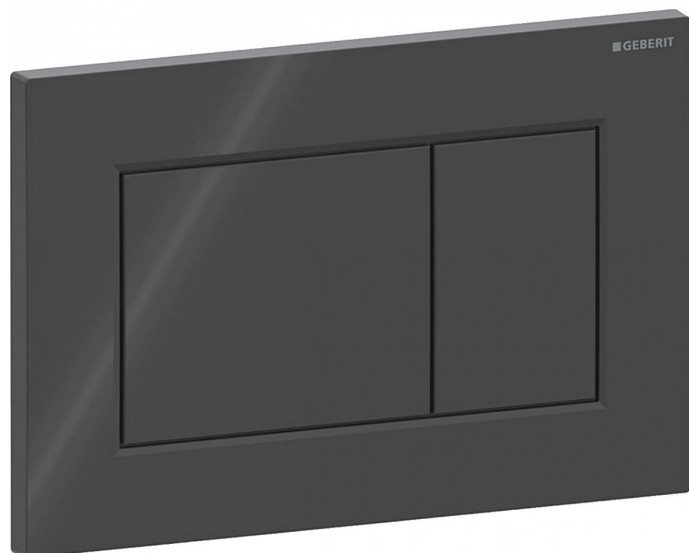

# Geberit Sigma01 Square ovládací tlačítko, černá

» Koupelna » Předstěnové moduly » WC moduly » Ovládací tlačítka a příslušenství

## Popis

Ovládací tlačítko Sigma01 pro 2-činné splachování  
Vhodné pro splachovací nádržky pod omítku Geberit Sigma  
Barva: lesklý chrom Materiál: plast Rozměr: 246 x 164 x 13 mm  
Tyčky tlačítka zvukově izolované, rychlé nastavení bez nářadí  
Maximální ovládací síla: 20 N  
Hranaté tlačítka Ovládání zepředu  
Rozsah dodávky: Upevňovací rámeček 2 stavitelné úchytky 2 tyčky tlačítka

Objednací kód	115660/DW
Malé balení	1,00
Výrobce	<a href="#">GEBERIT</a>
Jednotka	ks
Kód výrobce	115.660.DW.1

Prodejna Masná:	Není skladem
Prodejna Slovinská:	Není skladem

Výrobce	GEBERIT
Barva	Černá
Povrchová úprava	Lesk