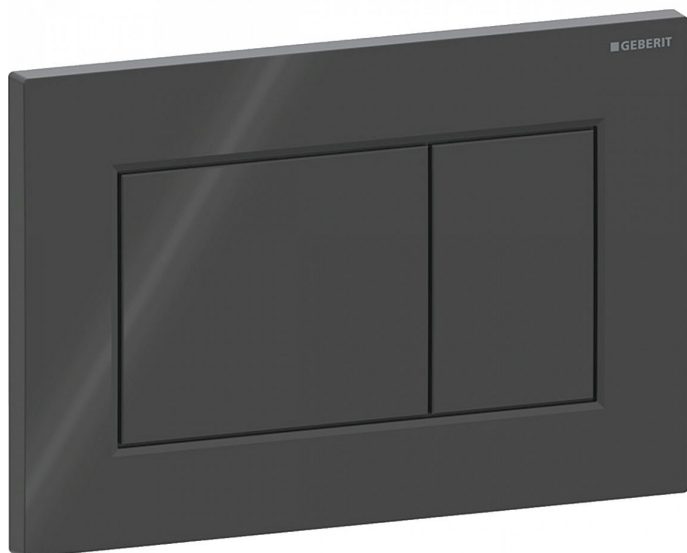

Geberit Sigma01 Square ovládací tlačítko, černá

» Koupelna » Předstěnové moduly » WC moduly » Ovládací tlačítka a příslušenství

Popis

Ovládací tlačítko Sigma01 pro 2-činné splachování
Vhodné pro splachovací nádržky pod omítku Geberit Sigma
Barva: lesklý chrom Materiál: plast Rozměr: 246 x 164 x 13 mm
Tyčky tlačítka zvukově izolované, rychlé nastavení bez nářadí
Maximální ovládací síla: 20 N
Hranaté tlačítka Ovládání zepředu
Rozsah dodávky: Upevňovací rámeček 2 stavitelné úchytky 2 tyčky tlačítka

Objednací kód	115660/DW
Malé balení	1,00
Výrobce	GEBERIT
Jednotka	ks
Kód výrobce	115.660.DW.1

Prodejna Masná:	Není skladem
Prodejna Slovinská:	Není skladem

Výrobce	GEBERIT
Barva	Černá
Povrchová úprava	Lesk