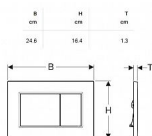

Geberit Sigma01 Square ovládací tlačítko, černá

» Koupelna » Předstěnové moduly » WC moduly » Ovládací tlačítka a příslušenství

Popis

Ovládací tlačítko Sigma01 pro 2-činné splachování
Vhodné pro splachovací nádržky pod omítku Geberit
Sigma Barva: lesklý chrom Materiál: plast Rozměr: 246 x 164 x 13 mm Tyčky tlačítka zvukově izolované, rychlé nastavení bez nářadí Maximální ovládací síla: 20 N
Hranaté tlačítka Ovládání zepředu Rozsah dodávky:
Upevňovací rámeček 2 stavitelné úchytky 2 tyčky tlačítka