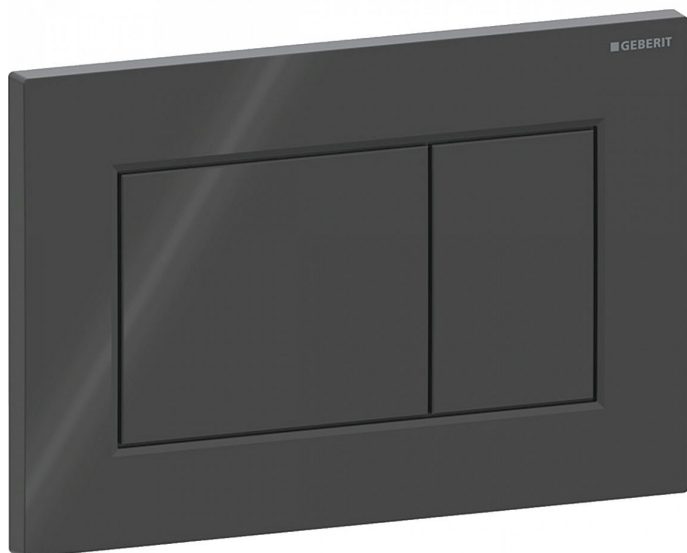

Geberit Sigma01 Square ovládací tlačítko, černá

» Koupelna » Předstěnové moduly » WC moduly » Ovládací tlačítka a příslušenství

Popis

Ovládací tlačítko Sigma01 pro 2-činné splachování
Vhodné pro splachovací nádržky pod omítku Geberit
Sigma Barva: lesklý chrom Materiál: plast Rozměr: 246 x 164 x 13 mm Tyčky tlačítka zvukově izolované, rychlé nastavení bez nářadí Maximální ovládací síla: 20 N
Hranaté tlačítka Ovládání zepředu Rozsah dodávky:
Upevňovací rámeček 2 stavitelné úchytky 2 tyčky tlačítka

Objednací kód	115660/DW
Malé balení	1,00
Výrobce	GEBERIT
Jednotka	ks
Kód výrobce	115.660.DW.1

Cena bez DPH	1 614,00 Kč
Cena s DPH	1 952,94 Kč

Prodejna Masná:	Není skladem
Prodejna Slovinská:	Není skladem

Výrobce	GEBERIT
Barva	Černá
Povrchová úprava	Lesk