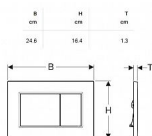

Geberit Sigma01 Square ovládací tlačítko, černá

» Koupelna » Předstěnové moduly » WC moduly » Ovládací tlačítka a příslušenství

Popis

Ovládací tlačítko Sigma01 pro 2-činné splachování
Vhodné pro splachovací nádržky pod omítku Geberit
Sigma Barva: lesklý chrom Materiál: plast Rozměr: 246 x
164 x 13 mm Tyčky tlačítka zvukově izolované, rychlé
nastavení bez nářadí Maximální ovládací síla: 20 N
Hranaté tlačítka Ovládání zepředu Rozsah dodávky:
Upevňovací rámeček 2 stavitelné úchytky 2 tyčky
tlačítka