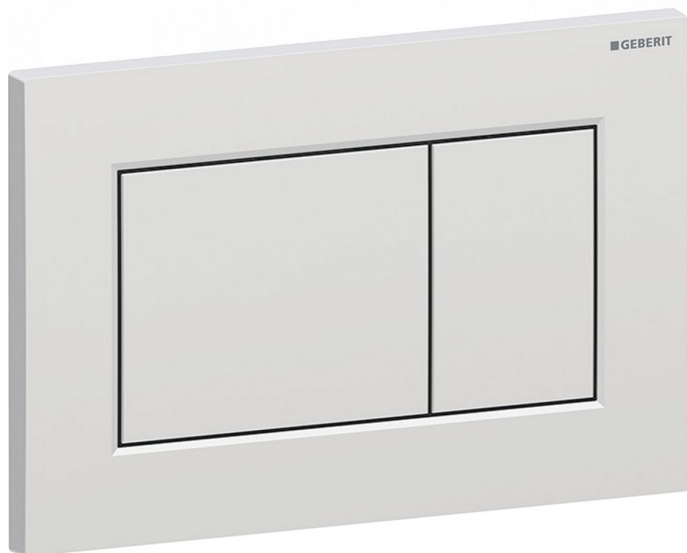

Geberit Sigma01 Square ovládací tlačítko, chrom mat, easy-to-clean

» Koupelna » Předstěnové moduly » WC moduly » Ovládací tlačítka a příslušenství

Popis

Ovládací tlačítko Sigma01 pro 2-činné splachování
Vhodné pro splachovací nádržky pod omítku Geberit Sigma
Barva: lesklý chrom Materiál: plast Rozměr: 246 x 164 x 13 mm
Tyčky tlačítka zvukově izolované, rychlé nastavení bez nářadí
Maximální ovládací síla: 20 N
Hranaté tlačítka Ovládání zepředu
Rozsah dodávky: Upevňovací rámeček 2 stavitelné úchytky 2 tyčky tlačítka

Objednací kód	115660/JQ
Malé balení	1,00
Výrobce	GEBERIT
Jednotka	ks
Kód výrobce	115.660.JQ.1

Cena bez DPH	1 915,20 Kč
Cena s DPH	2 317,39 Kč

Prodejna Masná:	Není skladem
Prodejna Slovinská:	Není skladem

Výrobce	GEBERIT
Barva	Chrom
Povrchová úprava	Mat