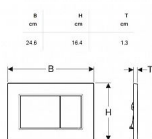

Geberit Sigma01 Square ovládací tlačítko, chrom mat, easy-to-clean

» Koupelna » Předstěnové moduly » WC moduly » Ovládací tlačítka a příslušenství

Popis

Ovládací tlačítko Sigma01 pro 2-činné splachování
Vhodné pro splachovací nádržky pod omítku Geberit Sigma
Barva: lesklý chrom Materiál: plast Rozměr: 246 x 164 x 13 mm
Tyčky tlačítka zvukově izolované, rychlé nastavení bez nářadí
Maximální ovládací síla: 20 N
Hranaté tlačítka Ovládání zepředu
Rozsah dodávky: Upevňovací rámeček 2 stavitelné úchytky 2 tyčky tlačítka