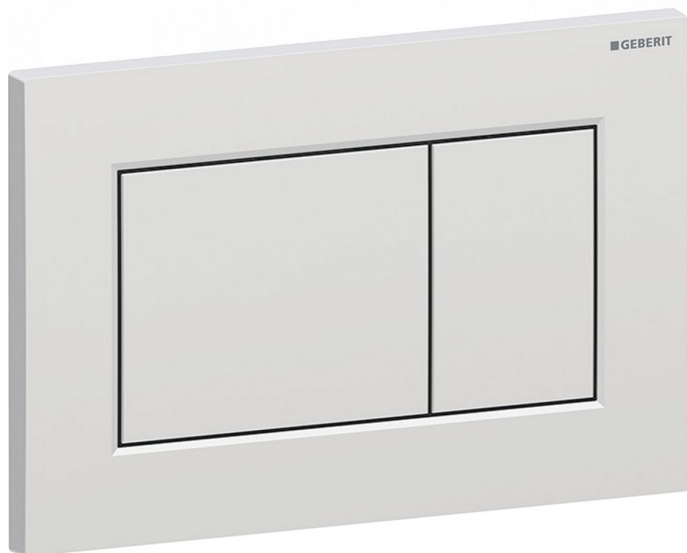

Geberit Sigma01 Square ovládací tlačítko, chrom mat, snadno čistitelný povlak

» Koupelna » Předstěnové moduly » WC moduly » Ovládací tlačítka a příslušenství

Popis

Ovládací tlačítko Sigma01 pro 2-činné splachování
Vhodné pro splachovací nádržky pod omítku Geberit Sigma
Barva: lesklý chrom Materiál: plast Rozměr: 246 x 164 x 13 mm
Tyčky tlačítka zvukově izolované, rychlé nastavení bez nářadí
Maximální ovládací síla: 20 N
Hranaté tlačítka Ovládání zepředu
Rozsah dodávky: Upevňovací rámeček 2 stavitelné úchytky 2 tyčky tlačítka

Objednací kód	115660/JQ
Malé balení	1,00
Výrobce	GEBERIT
Jednotka	ks
Kód výrobce	115.660.JQ.1

Cena bez DPH	1 953,60 Kč
Cena s DPH	2 363,86 Kč

Prodejna Masná:	Není skladem
Prodejna Slovinská:	Není skladem

Výrobce	GEBERIT
Barva	Chrom
Povrchová úprava	Mat