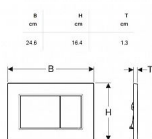

Geberit Sigma01 Square ovládací tlačítko, chrom mat, snadno čistitelný povlak

» Koupelna » Předstěnové moduly » WC moduly » Ovládací tlačítka a příslušenství

Popis

Ovládací tlačítko Sigma01 pro 2-činné splachování
Vhodné pro splachovací nádržky pod omítku Geberit Sigma
Barva: lesklý chrom Materiál: plast Rozměr: 246 x 164 x 13 mm
Tyčky tlačítka zvukově izolované, rychlé nastavení bez nářadí
Maximální ovládací síla: 20 N
Hranaté tlačítka Ovládání zepředu
Rozsah dodávky: Upevňovací rámeček 2 stavitelné úchytky 2 tyčky tlačítka