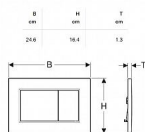

Geberit Sigma01 Square ovládací tlačítko, chrom

» Koupelna » Předstěnové moduly » WC moduly » Ovládací tlačítka a příslušenství

Popis

Ovládací tlačítko Sigma01 pro 2-činné splachování
Vhodné pro splachovací nádržky pod omítku Geberit Sigma
Barva: lesklý chrom Materiál: plast Rozměr: 246 x 164 x 13 mm
Tyčky tlačítka zvukově izolované, rychlé nastavení bez nářadí
Maximální ovládací síla: 20 N
Hranaté tlačítka Ovládání zepředu
Rozsah dodávky: Upevňovací rámeček 2 stavitelné úchytky 2 tyčky tlačítka

Objednací kód	115660/21
Malé balení	1,00
Výrobce	GEBERIT
Jednotka	ks
Kód výrobce	115.660.21.1

Prodejna Masná:	Není skladem
Prodejna Slovinská:	Není skladem

Výrobce	GEBERIT
Barva	Chrom
Povrchová úprava	Lesk