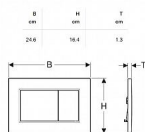

Geberit Sigma01 Square ovládací tlačítko, chrom

» Koupelna » Předstěnové moduly » WC moduly » Ovládací tlačítka a příslušenství

Popis

Ovládací tlačítko Sigma01 pro 2-činné splachování
Vhodné pro splachovací nádržky pod omítku Geberit Sigma
Barva: lesklý chrom Materiál: plast Rozměr: 246 x 164 x 13 mm
Tyčky tlačítka zvukově izolované, rychlé nastavení bez nářadí
Maximální ovládací síla: 20 N
Hranaté tlačítka Ovládání zepředu
Rozsah dodávky: Upevňovací rámeček 2 stavitelné úchytky 2 tyčky tlačítka