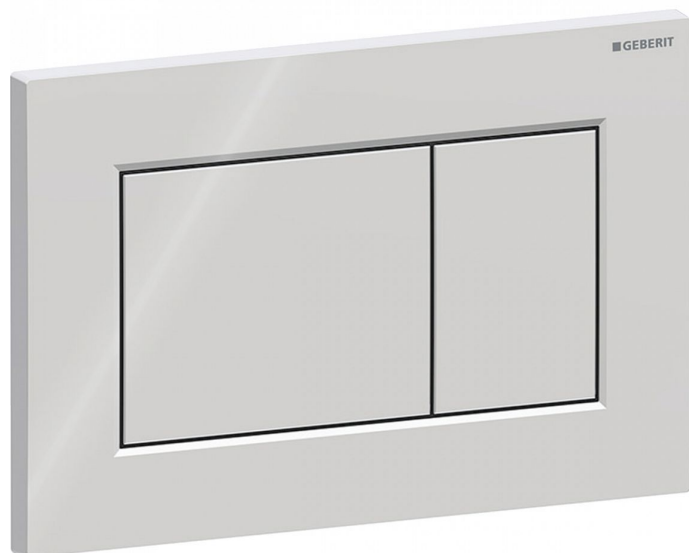

Geberit Sigma01 Square ovládací tlačítko, chrom

» Koupelna » Předstěnové moduly » WC moduly » Ovládací tlačítka a příslušenství

Popis

Ovládací tlačítko Sigma01 pro 2-činné splachování
Vhodné pro splachovací nádržky pod omítku Geberit Sigma
Barva: lesklý chrom Materiál: plast Rozměr: 246 x 164 x 13 mm
Tyčky tlačítka zvukově izolované, rychlé nastavení bez nářadí
Maximální ovládací síla: 20 N
Hranaté tlačítka Ovládání zepředu
Rozsah dodávky: Upevňovací rámeček 2 stavitelné úchytky 2 tyčky tlačítka

Objednací kód	115660/21
Malé balení	1,00
Výrobce	GEBERIT
Jednotka	ks
Kód výrobce	115.660.21.1

Prodejna Masná:	Není skladem
Prodejna Slovinská:	Není skladem

Výrobce	GEBERIT
Barva	Chrom
Povrchová úprava	Lesk