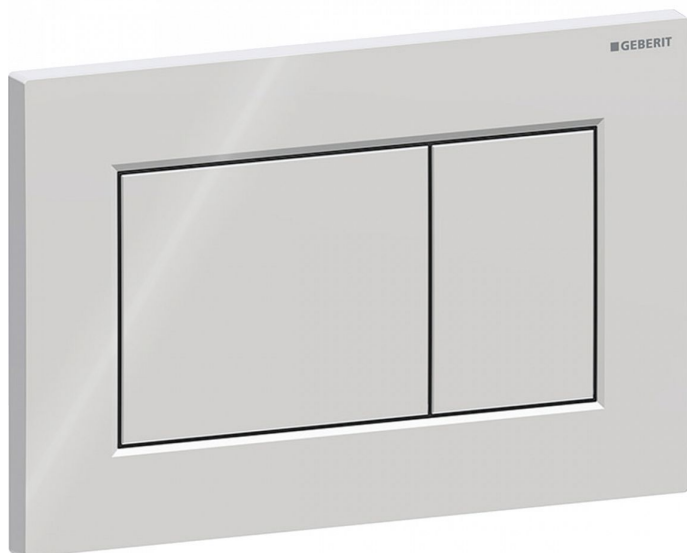

Geberit Sigma01 Square ovládací tlačítko, chrom

» Koupelna » Předstěnové moduly » WC moduly » Ovládací tlačítka a příslušenství

Popis

Ovládací tlačítko Sigma01 pro 2-činné splachování
Vhodné pro splachovací nádržky pod omítku Geberit Sigma
Barva: lesklý chrom Materiál: plast Rozměr: 246 x 164 x 13 mm
Tyčky tlačítka zvukově izolované, rychlé nastavení bez nářadí
Maximální ovládací síla: 20 N
Hranaté tlačítka Ovládání zepředu
Rozsah dodávky: Upevňovací rámeček 2 stavitelné úchytky 2 tyčky tlačítka

Objednací kód	115660/21
Malé balení	1,00
Výrobce	GEBERIT
Jednotka	ks
Kód výrobce	115.660.21.1

Cena bez DPH	1 915,20 Kč
Cena s DPH	2 317,39 Kč

Prodejna Masná:	Není skladem
Prodejna Slovinská:	Není skladem

Výrobce	GEBERIT
Barva	Chrom
Povrchová úprava	Lesk