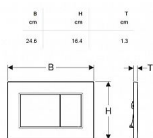

Geberit Sigma01 Square ovládací tlačítko

» Koupelna » Předstěnové moduly » WC moduly » Ovládací tlačítka a příslušenství

Objednáací kód	SIGMA01SQUARE
Výrobce	GEBERIT
Jednotka	ks

Prodejna Masná:	Není skladem
Prodejna Slovinská:	Není skladem