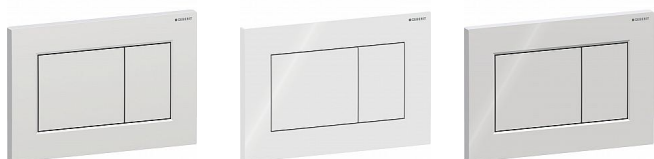

# Geberit Sigma01 Square ovládací tlačítko

» Koupelna » Předstěnové moduly » WC moduly » Ovládací tlačítka a příslušenství

Objednací kód SIGMA01SQUARE

Výrobce [GEBERIT](#)

Jednotka ks

Prodejna Masná: Není skladem  
Prodejna Slovinská: Není skladem

Výrobce GEBERIT