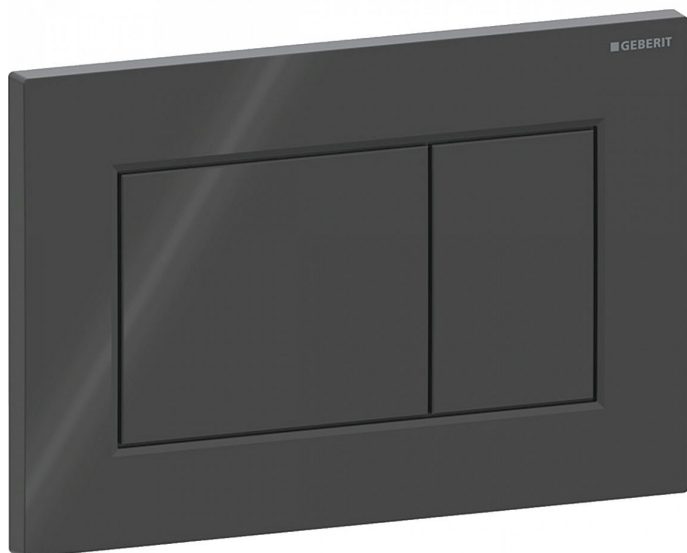

Geberit Sigma01 Square ovládací tlačítko

» Koupelna » Předstěnové moduly » WC moduly » Ovládací tlačítka a příslušenství

Objednáací kód	SIGMA01SQUARE
Výrobce	GEBERIT
Jednotka	ks

Prodejna Masná:	Není skladem
Prodejna Slovinská:	Není skladem