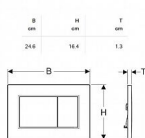

Geberit Sigma01 Square ovládací tlačítko

» Koupelna » Předstěnové moduly » WC moduly » Ovládací tlačítka a příslušenství

Objednáací kód	SIGMA01SQUARE
Výrobce	GEBERIT
Jednotka	ks

Prodejna Masná:	Není skladem
Prodejna Slovinská:	Není skladem