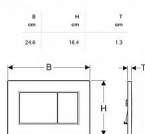

Geberit Sigma01 Square ovládací tlačítko

» Koupelna » Předstěnové moduly » WC moduly » Ovládací tlačítka a příslušenství

Objednáací kód	SIGMA01SQUARE
Výrobce	GEBERIT
Jednotka	ks

Cena bez DPH	od 1 357,80 Kč
Cena s DPH	od 1 642,94 Kč