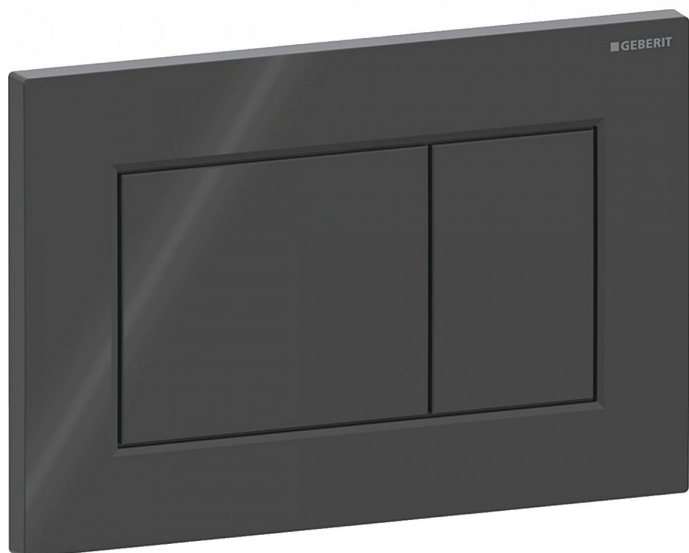

Geberit Sigma01 Square ovládací tlačítko

» Koupelna » Předstěnové moduly » WC moduly » Ovládací tlačítka a příslušenství

Objednáací kód	SIGMA01SQUARE
Výrobce	GEBERIT
Jednotka	ks

Cena bez DPH	od 1 357,80 Kč
Cena s DPH	od 1 642,94 Kč