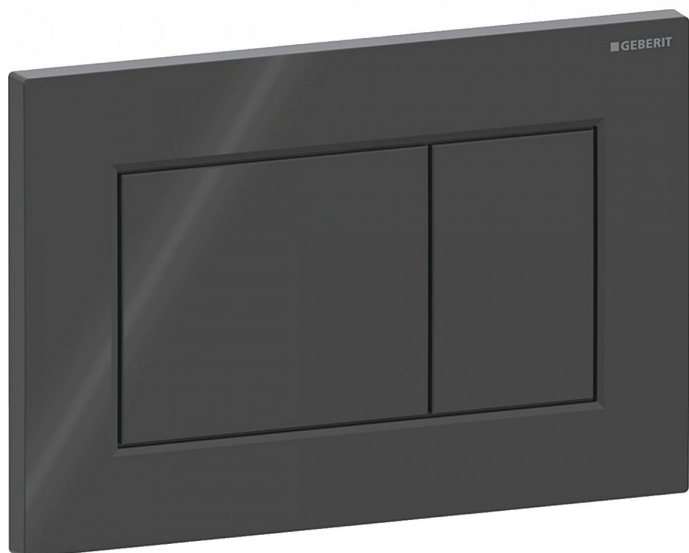

# Geberit Sigma01 Square ovládací tlačítko

» Koupelna » Předstěnové moduly » WC moduly » Ovládací tlačítka a příslušenství

Objednací kód SIGMA01SQUARE

Výrobce [GEBERIT](#)

Jednotka ks

Prodejna Masná: Není skladem  
Prodejna Slovinská: Není skladem

Výrobce GEBERIT