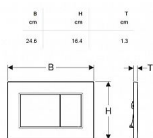

Geberit Sigma01 Square ovládací tlačítko

» Koupelna » Předstěnové moduly » WC moduly » Ovládací tlačítka a příslušenství

Objednáací kód	SIGMA01SQUARE
Výrobce	GEBERIT
Jednotka	ks

Cena bez DPH	od 1 357,80 Kč
Cena s DPH	od 1 642,94 Kč