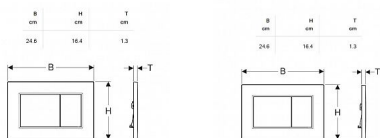

# Geberit Sigma01 Square ovládací tlačítko

» Koupelna » Předstěnové moduly » WC moduly » Ovládací tlačítka a příslušenství

Objednací kód SIGMA01SQUARE

Výrobce [GEBERIT](#)

Jednotka ks

Prodejna Masná: Není skladem  
Prodejna Slovinská: Není skladem