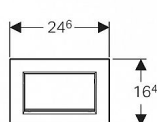

Geberit Sigma10 ovládací tlačítko, chrom kartáčovaný/chrom, Start/Stop

» Koupelna » Předstěnové moduly » WC moduly » Ovládací tlačítka a příslušenství

Popis

Nekomplikovaná instalace a provoz jsou velké devízy ovládacího tlačítka na WC Geberit Sigma10. Důležitým aspektem je ale také design. Ovládací tlačítko je viditelná část toalety, někdy se může stát jejím dominantním prvkem. S Geberit Sigma10 rozhodně chybu neuděláte. Tlačítko má jednoduchý obdélníkový tvar. V provedení z kartáčovaného chromu působí nevtíravě elegantně. Vrstva easy-to-clean podstatně zjednodušuje údržbu. Nechybí leskle chromovaný designový proužek. Na výběr je pouze jeden režim splachování. Geberit Sigma10 tedy doporučujeme na místa s méně intenzivním provozem: například do letních domů, chat a na chalupy. Přišroubovatelné tlačítko Geberit Sigma10 přichází se sadou zvukově izolovaných připojovacích tyček. Jistě oceníte rychlé nastavení bez nutnosti použití nářadí. Ovládací tlačítko Sigma10, pro splachování Start/Stop, přišroubovatelné rozměry: 246 x 164 x 12 mm materiál: tlakový zinkový odlitek provedení desky a tlačítka: kartáčovaný chrom, vrstva easy-to-clean, designový proužek: lesklý chrom k ovládnutí splachování nádržek pod omítku Geberit Sigma manuální ovládnutí zepředu, ovládací síla:

Objednací kód	115893/KX
Malé balení	1,00
Výrobce	GEBERIT
Jednotka	ks
Kód výrobce	115.893.KX.1

Cena bez DPH	4 462,20 Kč
Cena s DPH	5 399,26 Kč

Prodejna Masná:	Není skladem
Prodejna Slovinská:	Není skladem