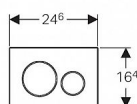

Geberit Sigma20 ovládací tlačítko, bílá/chrom/bílá

» Koupelna » Předstěnové moduly » WC moduly » Ovládací tlačítka a příslušenství

Popis

V klasické řadě Sigma20 Geberit jako první výrobce zvolil provedení dvou samostatných kulatých tlačítek. Model v bílé barvě je univerzálně využitelný do jakéhokoli interiéru, stylově přitom působí využití designových kroužků z lesklého chromu. Sigma20 je vhodné k ovládní splachování u nádržek Geberit Sigma. Dvojčinné ovládací tlačítko Sigma20 rozměry: 246 x 164 x 15 mm materiál: plast provedení: bílá, designové kroužky: lesklý chrom k ovládní splachování nádržek pod omítku Geberit Sigma manuální ovládní zepředu, ovládací síla:

Objednací kód	115882/KJ
Malé balení	1,00
Výrobce	GEBERIT
EAN	4025416544562
Jednotka	ks

Cena bez DPH	1 260,00 Kč
Cena s DPH	1 524,60 Kč

Prodejna Masná:	3,0 ks
Prodejna Slovinská:	1,0 ks

Další informace

Rozměr - délka	17,0 cm
Rozměr - šířka	30,0 cm
Rozměr - výška	4,5 cm