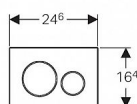

## Popis

V klasické řadě Sigma20 Geberit jako první výrobce zvolil provedení dvou samostatných kulatých tlačítek. Model v bílé barvě je univerzálně využitelný do jakéhokoli interiéru, stylově přitom působí využití designových kroužků z lesklého chromu. Sigma20 je vhodné k ovládní splachování u nádržek Geberit Sigma. Dvojčinné ovládací tlačítko Sigma20 rozměry: 246 x 164 x 15 mm materiál: plast provedení: bílá, designové kroužky: lesklý chrom k ovládní splachování nádržek pod omítku Geberit Sigma manuální ovládní zepředu, ovládací síla:

## Další informace

Rozměr - délka	17,0 cm
Rozměr - šířka	30,0 cm
Rozměr - výška	4,5 cm

Výrobce	GEBERIT
---------	---------