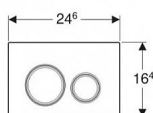

## Popis

V případě řady Sigma21 je tento nápad dále rozšířen využitím skla, které tlačítka vyplňuje. To dodává interiéru na lesku a působivosti. Další zajímavou myšlenkou je zdůraznění okraje jak z vnitřní, tak i vnější strany tlačítka. Elegantní prstenec je vyroben z lesklého chromu, zatímco tlačítko samotné má působivý dekor černé břidlice. Tato ryze přírodní varianta nese název Mustang. Každý výrobek je originál: desky totiž mají různou strukturu. Co se týče funkce, tlačítko nabízí tradiční jistoty výrobků značky Geberit: jednoduché ovládání, skvělá zvuková izolace a rychlá montáž. Ovládací tlačítka umožňují dva způsoby spláchnutí. Pro zdůraznění atmosféry čistoty a svěžesti doporučujeme pořídit Geberit DuoFresh, efektivní jednotku odsávání zápachu. Sigma21 je vhodné k ovládání splachování u nádržek Geberit Sigma. WC ovládací tlačítko Sigma21 pro 2 množství splachování k ovládání splachování u splachovacích nádržek pod omítku Geberit Sigma ovládání zepředu ovládací síla