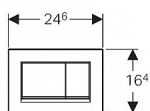

Geberit Sigma30 ovládací panel, bílá/chrom/bílá

» Koupelna » Předstěnové moduly » WC moduly » Ovládací tlačítka a příslušenství

Popis

Součástí balení je upevňovací rámeček, 2 stavitelné úchytky a 2 tyčky tlačítka. K montáži není zapotřebí nářadí. Sigma20 je vhodné k ovládní splachování u nádržek Geberit Sigma. Dvojčinné ovládací tlačítko Sigma20 rozměry: 246 x 164 x 12 mm materiál: plast provedení: bílá, designový proužek: lesklý chrom k ovládní splachování nádržek pod omítku Geberit Sigma manuální ovládní zepředu, ovládací síla:

Objednací kód	115883/KJ
Malé balení	1,00
Výrobce	GEBERIT
EAN	4025416516750
Jednotka	ks

Cena bez DPH	1 560,00 Kč
Cena s DPH	1 887,60 Kč

Prodejna Masná:	7,0 ks
Prodejna Slovinská:	1,0 ks

Další informace

Rozměr - délka	17,0 cm
Rozměr - šířka	30,0 cm
Rozměr - výška	4,5 cm